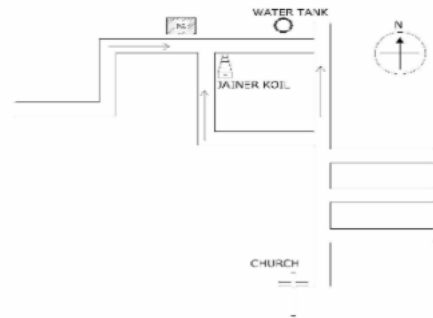

வாக்காளர் பதிவு அலுவலரின்
கையொப்பம்

Nazri Naksha

Google Map View

Polling Station Building Front View

Polling Station Front View

Cad View

Key MAP View

சட்டமன்றத் தொகுதியின் எண் மற்றும் பெயர் : 71-மயிலம் பிரிவு எண் மற்றும் பெயர் 1-மேல் சித்தாமூர் & மேலாத்தூர் & (வ.கி) & மேல் சித்தாமூர் (ஊ), மேட்டு தெரு 1