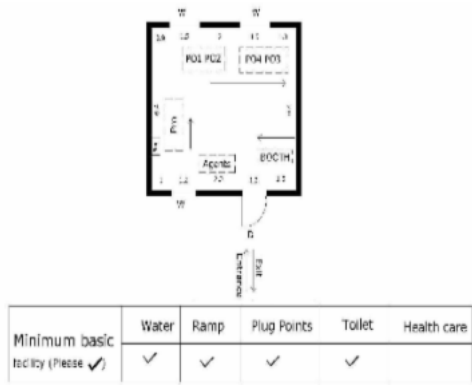

வாக்காளர் பதிவு அலுவலரின்
கையொப்பம்

Nazri Naksha

Google Map View

Polling Station Building Front View

Polling Station Front View

Cad View

Key MAP View

சட்டமன்றத் தொகுதியின் எண் மற்றும் பெயர் : 71-மயிலம் பிரிவு எண் மற்றும் பெயர் 1-மேல் சித்தாமூர் & மேலாத்தூர் & (வ.கி) & மேல் சித்தாமூர் (ஊ), மேட்டு தெரு 1