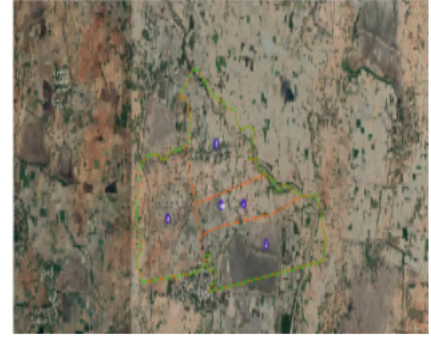

Google Map View