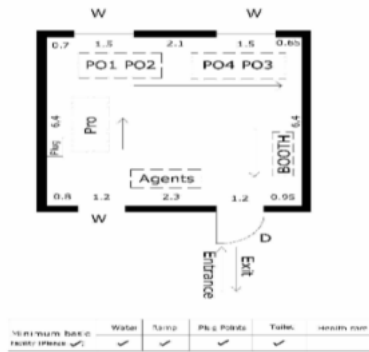

வாக்காளர் பதிவு அலுவலரின்
கையொப்பம்

Nazri Naksha

Google Map View

Polling Station Building Front View

Polling Station Front View

Cad View

Key MAP View

1 பெயர் : வள்ளி இதரர் பெயர்: விநாயகம் வீட்டு எண் : 0 வயது : 45 பாலினம் : ஆண் Photo is available	RHR2070233	2 பெயர் : அரிபுத்திரன் தந்தை பெயர்: கணபதி வீட்டு எண் : 0 வயது : 32 பாலினம் : ஆண் Photo is available	RHR1883248	3 பெயர் : அமினா தந்தை பெயர்: குடுபாஷா வீட்டு எண் : 0 வயது : 28 பாலினம் : பெண் Photo is available	RHR1876184
4 பெயர் : வசந்தரா ராஜா சிந்தியா கணவர் பெயர்: ராஜேஷ் வீட்டு எண் : 0 வயது : 26 பாலினம் : பெண் Photo is available	RHR1875830	5 பெயர் : விவேகா தந்தை பெயர்: வினாயகமுர்த்தி வீட்டு எண் : 0 வயது : 23 பாலினம் : பெண் Photo is available	RHR1876085	6 பெயர் : பரசுராமன் தந்தை பெயர்: தஞ்சன் வீட்டு எண் : 0 வயது : 22 பாலினம் : ஆண் Photo is available	RHR1883198
7 பெயர் : தமிழ்வாணன் தந்தை பெயர்: ராமலிங்கம் வீட்டு எண் : 00 வயது : 22 பாலினம் : ஆண் Photo is available	RHR1982578	8 பெயர் : தரணி தந்தை பெயர்: ஜெயராமன் வீட்டு எண் : 00 வயது : 20 பாலினம் : ஆண் Photo is available	RHR1982651	9 பெயர் : காசிநாதன் தந்தை பெயர்: கோதண்டராமன் வீட்டு எண் : 1 வயது : 65 பாலினம் : ஆண் Photo is available	RHR1781228
10 பெயர் : சேகர் தந்தை பெயர்: கனேசன் வீட்டு எண் : 1 வயது : 51 பாலினம் : ஆண் Photo is available	RHR0491092	11 பெயர் : சுப்பிரமணி தந்தை பெயர்: தேவராஜ் வீட்டு எண் : 1 வயது : 44 பாலினம் : ஆண் Photo is available	RHR0443481	12 பெயர் : தனலட்சுமி தந்தை பெயர்: நாராயணசாமி வீட்டு எண் : 1 வயது : 43 பாலினம் : பெண் Photo is available	CPC5475447
13 பெயர் : நாமதேவ் தந்தை பெயர்: வேணுகோபாள் வீட்டு எண் : 1 வயது : 43 பாலினம் : ஆண் Photo is available	RHR0491043	S 14 பெயர் : உஷா கணவர் பெயர்: நாமதேவ் வீட்டு எண் : 1 வயது : 39 பாலினம் : பெண் DELETED Photo is available	RHR0491050	15 பெயர் : மகாலட்சுமி தந்தை பெயர்: வடிவேல் வீட்டு எண் : 1 வயது : 35 பாலினம் : பெண் Photo is available	RHR0490995
16 பெயர் : பூங்காவனம் கணவர் பெயர்: கண்ணியப்பன் வீட்டு எண் : 1 வயது : 35 பாலினம் : பெண் Photo is available	RHR0327072	17 பெயர் : செல்வி தந்தை பெயர்: வெங்கடேசன் வீட்டு எண் : 1 வயது : 35 பாலினம் : பெண் Photo is available	RHR0491027	18 பெயர் : ரஞ்சிதா கணவர் பெயர்: சுப்பரமணி வீட்டு எண் : 1 வயது : 34 பாலினம் : பெண் Photo is available	RHR0902940
19 பெயர் : அய்யனார் தந்தை பெயர்: வெங்கடேசன் வீட்டு எண் : 1 வயது : 33 பாலினம் : ஆண் Photo is available	RHR0827931	20 பெயர் : மகா கணவர் பெயர்: கார்த்திகேயன் வீட்டு எண் : 1 வயது : 29 பாலினம் : பெண் Photo is available	RHR0881516	21 பெயர் : காமேஷ் தந்தை பெயர்: பாலகிருஷ்ணன் வீட்டு எண் : 1 வயது : 28 பாலினம் : ஆண் Photo is available	RHR0902874
22 பெயர் : திவ்யா கணவர் பெயர்: சாமிநாதன் வீட்டு எண் : 1 வயது : 28 பாலினம் : பெண் Photo is available	RHR0828020	23 பெயர் : முருகன் தந்தை பெயர்: ராஜமாணிக்கம் வீட்டு எண் : 1 வயது : 28 பாலினம் : ஆண் Photo is available	RHR0828038	24 பெயர் : ஜோதிகா தந்தை பெயர்: சுப்பரமணியன் வீட்டு எண் : 1 வயது : 27 பாலினம் : பெண் Photo is available	RHR0902981
25 பெயர் : மஞ்சு தந்தை பெயர்: பழனி வீட்டு எண் : 1 வயது : 26 பாலினம் : பெண் Photo is available	RHR1780642	26 பெயர் : கல்பனா தந்தை பெயர்: ரவி வீட்டு எண் : 1 வயது : 26 பாலினம் : பெண் Photo is available	RHR1781137	27 பெயர் : ரமேஷ் ஏ தந்தை பெயர்: ஏழுமலை வீட்டு எண் : 1/1 வயது : 20 பாலினம் : ஆண் Photo is available	RHR2034460
28 பெயர் : விஜயபிரகாஷ் தந்தை பெயர்: வேலு வீட்டு எண் : 1/3ஏ வயது : 20 பாலினம் : ஆண் Photo is available	RHR2032118	29 பெயர் : லாவண்ய ஏ தந்தை பெயர்: அர்ஜுனன் வீட்டு எண் : 1/4 வயது : 21 பாலினம் : பெண் Photo is available	RHR2055465	30 பெயர் : மோகனா தந்தை பெயர்: செல்வராஜ் வீட்டு எண் : 1/5 வயது : 25 பாலினம் : பெண் Photo is available	RHR1785153