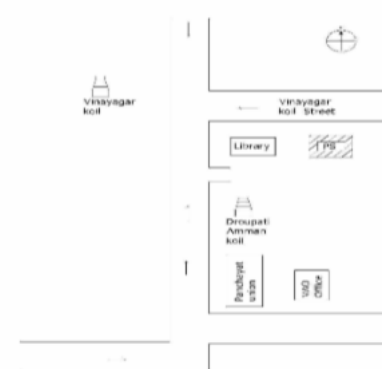

Key MAP View