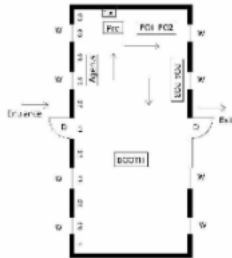

Google Map View

Polling Station Building Front View

Polling Station Front View

Cad View

Minimum basic facility (Phase 1)	Water	Ramp	Plug Points	Toilet	Health care
✓	✓	✓	✓	✓	

Key MAP View

சட்டமன்றத் தொகுதியின் எண் மற்றும் பெயர் : 71-மயிலம்  
பிரிவு எண் மற்றும் பெயர் 1-போந்தை (வ.கி) & (ஊ), பெரியத்தெரு