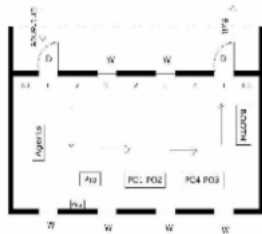

Google Map View

Polling Station Building Front View

Polling Station Front View

Cad View

Minimum basic facility (Please ✓)	Water	Ramp	Plug Points	Telet	Health care
	✓	✓	✓	✓	

Key MAP View

1 பெயர் : கிருஷ்ணவேணி கணவர் பெயர்: சக்திவேல் வீட்டு எண் : 1 வயது : 34 பாலினம் : பெண்	RHR0729020	Photo is available	2 பெயர் : அஸ்வினி தந்தை பெயர்: ரமேஷ் வீட்டு எண் : 1 வயது : 30 பாலினம் : பெண்	RHR0728907	Photo is available	3 பெயர் : சிற்றரசு சி தந்தை பெயர்: சிவலிங்கம் வீட்டு எண் : 1/156 வயது : 24 பாலினம் : ஆண்	RHR2063279	Photo is available
4 பெயர் : ரஞ்சனி சி தந்தை பெயர்: சிவலிங்கம் வீட்டு எண் : 1/156 வயது : 22 பாலினம் : பெண்	RHR2063410	Photo is available	5 பெயர் : உதயகுமார் தந்தை பெயர்: சுப்பன் வீட்டு எண் : 2 வயது : 49 பாலினம் : ஆண்	RHR0589366	Photo is available	6 பெயர் : செல்வி கணவர் பெயர்: உதயகுமார் வீட்டு எண் : 2 வயது : 42 பாலினம் : பெண்	RHR0589374	Photo is available
7 பெயர் : பிரியா கணவர் பெயர்: தமிழரசன் வீட்டு எண் : 3 வயது : 36 பாலினம் : பெண்	RHR0589358	Photo is available	8 பெயர் : இசைவாணன் தந்தை பெயர்: சுந்தரமூர்த்தி வீட்டு எண் : 3-70 வயது : 41 பாலினம் : ஆண்	RHR0496299	Photo is available	9 பெயர் : கோட்டீஸ்வரன் தந்தை பெயர்: ராஜேந்திரன் வீட்டு எண் : 3-412 வயது : 34 பாலினம் : ஆண்	RHR0495648	Photo is available
10 பெயர் : வெங்கிடேசன் தந்தை பெயர்: ஏழுமலை வீட்டு எண் : 4 வயது : 38 பாலினம் : ஆண்	CPC5602040	Photo is available	11 பெயர் : திவ்யா கணவர் பெயர்: வெங்கிடேசன் வீட்டு எண் : 4 வயது : 38 பாலினம் : பெண்	RHR0760751	Photo is available	12 பெயர் : காமாட்சி தந்தை பெயர்: பாண்டியன் வீட்டு எண் : 5/7/18 வயது : 27 பாலினம் : பெண்	RHR1007764	Photo is available
13 பெயர் : தினேஷ்குமார் தந்தை பெயர்: குமார் வீட்டு எண் : 6 வயது : 36 பாலினம் : ஆண்	RHR0143164	Photo is available	14 பெயர் : நர்மதா தந்தை பெயர்: பழனி வீட்டு எண் : 6/69 வயது : 22 பாலினம் : பெண்	RHR1871870	Photo is available	15 பெயர் : சந்திரபாபு தந்தை பெயர்: ராஜேந்திரன் வீட்டு எண் : 7 வயது : 37 பாலினம் : ஆண்	CPC5602057	Photo is available
16 பெயர் : விக்னேஷ் தந்தை பெயர்: சேகர் வீட்டு எண் : 7 வயது : 32 பாலினம் : ஆண்	RHR0728881	Photo is available	17 பெயர் : ஆனந்தஜோதி கணவர் பெயர்: விக்னேஷ் வீட்டு எண் : 7 வயது : 31 பாலினம் : பெண்	RHR0728873	Photo is available	18 பெயர் : சுவேதா தந்தை பெயர்: மனோகரன் வீட்டு எண் : 8/409 வயது : 19 பாலினம் : பெண்	RHR2061281	Photo is available
19 பெயர் : மாலா தந்தை பெயர்: சுப்பிரமணியன் வீட்டு எண் : 9/475 வயது : 19 பாலினம் : பெண்	RHR2029965	Photo is available	20 பெயர் : சங்கீதா கணவர் பெயர்: ஏழுவலை வீட்டு எண் : 16 வயது : 46 பாலினம் : பெண்	RHR0022038	Photo is available	21 பெயர் : மங்கை கணவர் பெயர்: ராஜமாணிக்கம் வீட்டு எண் : 20 வயது : 46 பாலினம் : பெண்	RHR0022046	Photo is available
22 பெயர் : ஏழுமலை தந்தை பெயர்: முருகேசன் வீட்டு எண் : 21 வயது : 37 பாலினம் : ஆண்	CPC5602073	Photo is available	23 பெயர் : நிவாஸ் தந்தை பெயர்: பிச்சமுத்து வீட்டு எண் : 22/442 வயது : 19 பாலினம் : ஆண்	RHR2030963	Photo is available	24 பெயர் : சுகா கணவர் பெயர்: ஜெயக்குமார் வீட்டு எண் : 28 வயது : 40 பாலினம் : பெண்	RHR0022053	Photo is available
25 பெயர் : ஜானகிராமன் தந்தை பெயர்: முத்துசாமி வீட்டு எண் : 38 வயது : 41 பாலினம் : ஆண்	RHR0022061	Photo is available	26 பெயர் : சத்தியவாணி கணவர் பெயர்: ஜானகிராமன் வீட்டு எண் : 38 வயது : 35 பாலினம் : பெண்	RHR1953090	Photo is available	27 பெயர் : சூரியா தந்தை பெயர்: சேகர் வீட்டு எண் : 46/468 வயது : 25 பாலினம் : பெண்	RHR1775709	Photo is available
28 பெயர் : வினோத் குமார் தந்தை பெயர்: சேகர் வீட்டு எண் : 46/468 வயது : 24 பாலினம் : ஆண்	RHR1775717	Photo is available	29 பெயர் : ஸ்டாலின் தந்தை பெயர்: சேகர் வீட்டு எண் : 46/468 வயது : 21 பாலினம் : ஆண்	RHR2018281	Photo is available	30 பெயர் : வள்ளி கணவர் பெயர்: திருமால் வீட்டு எண் : 48 வயது : 32 பாலினம் : பெண்	RHR0729012	Photo is available