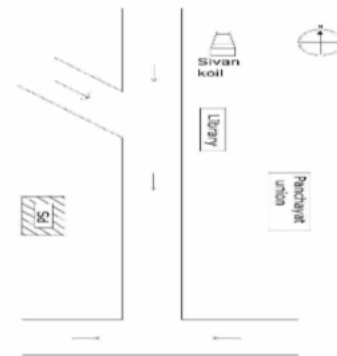

Google Map View

Polling Station Building Front View

Polling Station Front View

Cad View

Key MAP View

சட்டமன்றத் தொகுதியின் எண் மற்றும் பெயர் : 71-மயிலம்
பிரிவு எண் மற்றும் பெயர் 1-வீரணாமூர் (வ.கி) & (உஊ), பிள்ளையார் கோயில் தெரு