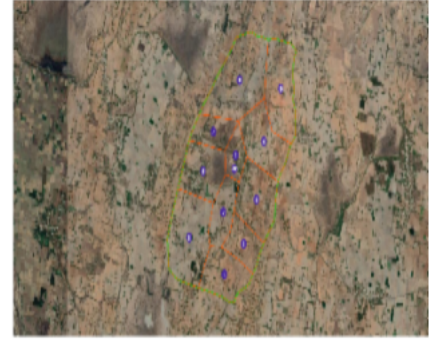

Google Map View

Polling Station Building Front View

Polling Station Front View

Cad View

Key MAP View

சட்டமன்றத் தொகுதியின் எண் மற்றும் பெயர் : 71-மயிலை பிரிவு எண் மற்றும் பெயர் 1-மாம்பாக்கம் (வ.கி) & (ஊ), பள்ள தெரு