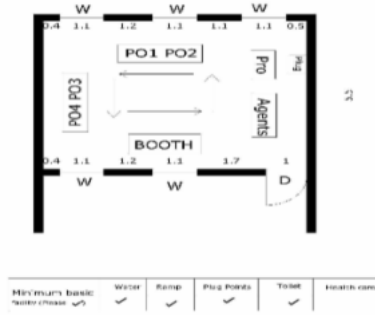

Google Map View

Polling Station Building Front View

Polling Station Front View

Cad View

Key MAP View

சட்டமன்றத் தொகுதியின் எண் மற்றும் பெயர் : 71-மயிலை பிரிவு எண் மற்றும் பெயர் 1-மாம்பாக்கம் (வ.கி) & (ஊ), பள்ள தெரு