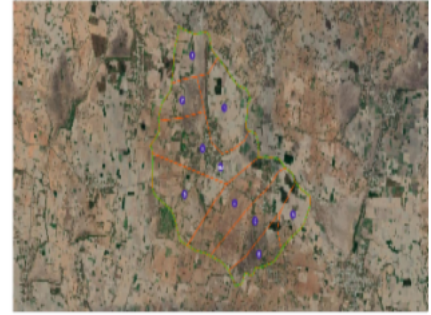

Google Map View