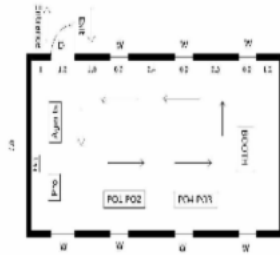

Google Map View

Polling Station Building Front View

Polling Station Front View

Cad View

Minimum basic facility ( / lease )	Water	Ramp	Plug Points	Toilet	Health care
✓	✓	✓	✓	✓	

Key MAP View

சட்டமன்றத் தொகுதியின் எண் மற்றும் பெயர் : 71-மயிலை  
பிரிவு எண் மற்றும் பெயர் 1-ஏதாநெமிலி (வ.கி) & (ஊ), மாரியம்மன் கோவில் தெரு