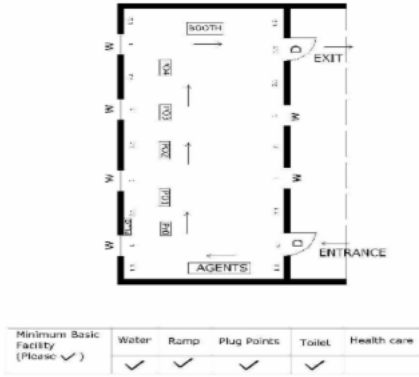

Google Map View

Polling Station Building Front View

Polling Station Front View

Cad View

Key MAP View

1 பெயர் : அசோகன் தந்தை பெயர் : மாணிக்கம் வீட்டு எண் : 1 வயது : 51 பாலினம் : ஆண் Photo is available	RHR1090026	2 பெயர் : இந்திரா கணவர் பெயர் : அசோகன் வீட்டு எண் : 1 வயது : 47 பாலினம் : பெண் Photo is available	CPC1267319	3 பெயர் : திவ்யா கணவர் பெயர் : நாகராஜ் வீட்டு எண் : 1 வயது : 35 பாலினம் : பெண் Photo is available	RHR0895003
4 பெயர் : ஆகாஷ் தந்தை பெயர் : அசோகன் வீட்டு எண் : 1 வயது : 21 பாலினம் : ஆண் Photo is available	RHR1953777	5 பெயர் : மணி தந்தை பெயர் : கிருஷ்ணன் வீட்டு எண் : 2 வயது : 63 பாலினம் : ஆண் Photo is available	RHR1090034	6 பெயர் : தேவகி கணவர் பெயர் : மணி வீட்டு எண் : 2 வயது : 58 பாலினம் : பெண் Photo is available	RHR1090042
7 பெயர் : ரவி தந்தை பெயர் : கிருஷ்ணன் வீட்டு எண் : 2 வயது : 56 பாலினம் : ஆண் Photo is available	RHR1090059	8 பெயர் : ஜீவா கணவர் பெயர் : ரவி வீட்டு எண் : 2 வயது : 50 பாலினம் : பெண் Photo is available	CPC1267426	9 பெயர் : முரளிகிருஷ்ணன் தந்தை பெயர் : மணி வீட்டு எண் : 2 வயது : 42 பாலினம் : ஆண் Photo is available	CPC5353008
10 பெயர் : கலைக்கொடிகுமரன் தந்தை பெயர் : மணி வீட்டு எண் : 2 வயது : 34 பாலினம் : ஆண் Photo is available	RHR0314302	11 பெயர் : சரளாதேவி கணவர் பெயர் : முரளிகிருஷ்ணன் வீட்டு எண் : 2 வயது : 33 பாலினம் : பெண் Photo is available	RHR1888072	12 பெயர் : கார்த்திகேயன் தந்தை பெயர் : ரவி வீட்டு எண் : 2 வயது : 29 பாலினம் : ஆண் Photo is available	RHR0752105
13 பெயர் : சத்தியவாணி கணவர் பெயர் : பச்சையப்பன் வீட்டு எண் : 2-114A வயது : 53 பாலினம் : பெண் Photo is available	CPC1046465	14 பெயர் : சசிலா கணவர் பெயர் : நடராஜன் வீட்டு எண் : 3 வயது : 76 பாலினம் : பெண் Photo is available	CPC5604335	15 பெயர் : திருமலை தந்தை பெயர் : நடராசன் வீட்டு எண் : 3 வயது : 51 பாலினம் : ஆண் Photo is available	RHR1090067
16 பெயர் : முனுசாமி தந்தை பெயர் : வரதன் வீட்டு எண் : 4 வயது : 64 பாலினம் : ஆண் Photo is available	RHR1090075	17 பெயர் : ருக்குமணி கணவர் பெயர் : முனுசாமி வீட்டு எண் : 4 வயது : 59 பாலினம் : பெண் Photo is available	RHR1090083	18 பெயர் : மு பால்கரன் தந்தை பெயர் : முனுசாமி வீட்டு எண் : 4 வயது : 40 பாலினம் : ஆண் Photo is available	RHR2009579
19 பெயர் : பரசுராமன் தந்தை பெயர் : ராஜாராமன் வீட்டு எண் : 4 வயது : 25 பாலினம் : ஆண் Photo is available	RHR0993220	20 பெயர் : கிருஷ்ணன் தந்தை பெயர் : அண்ணாமலை வீட்டு எண் : 5 வயது : 71 பாலினம் : ஆண் Photo is available	RHR1090091	21 பெயர் : மல்லிகா கணவர் பெயர் : கிருஷ்ணன் வீட்டு எண் : 5 வயது : 68 பாலினம் : பெண் Photo is available	RHR1090109
22 பெயர் : பச்சையப்பன் தந்தை பெயர் : அண்ணாமலை வீட்டு எண் : 5 வயது : 62 பாலினம் : ஆண் Photo is available	RHR1090117	23 பெயர் : குமார் தந்தை பெயர் : கிருஷ்ணன் வீட்டு எண் : 5 வயது : 44 பாலினம் : ஆண் Photo is available	RHR0004788	24 பெயர் : சத்தியகுமார் தந்தை பெயர் : சுப்பரமணி வீட்டு எண் : 6 வயது : 39 பாலினம் : ஆண் Photo is available	RHR0640987
25 பெயர் : சிவரஞ்சனி தந்தை பெயர் : பெருமாள் வீட்டு எண் : 06 வயது : 21 பாலினம் : பெண் Photo is available	RHR2065357	26 பெயர் : அண்ணாதுரை தந்தை பெயர் : வெள்ளைக்கண்ணு வீட்டு எண் : 7 வயது : 68 பாலினம் : ஆண் Photo is available	RHR1090125	27 பெயர் : ஜப்சிராணி கணவர் பெயர் : மாசிலாமணி வீட்டு எண் : 7 வயது : 37 பாலினம் : பெண் Photo is available	RHR0567552
28 பெயர் : சக்கராணி தாயின் பெயர் : வசந்தா வீட்டு எண் : 7 வயது : 35 பாலினம் : ஆண் Photo is available	RHR0314054	29 பெயர் : பிரவின்குமார் தந்தை பெயர் : அண்ணாதுரை வீட்டு எண் : 7 வயது : 32 பாலினம் : ஆண் Photo is available	RHR0752113	30 பெயர் : ஜெயக்குமார் தந்தை பெயர் : அண்ணாதுரை வீட்டு எண் : 7 வயது : 32 பாலினம் : ஆண் Photo is available	RHR0821777