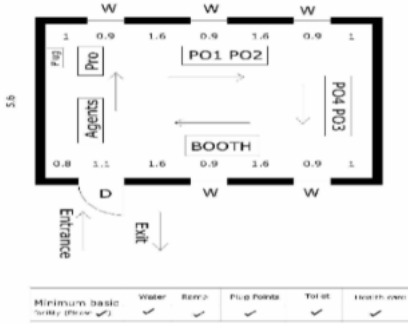

Google Map View

Polling Station Building Front View

Polling Station Front View

Cad View

Key MAP View

1 பெயர் : காந்திமதி கணவர் பெயர்: ஏழுமலை வீட்டு எண் : 1 வயது : 37 பாலினம் : பெண் Photo is available	RHR0730044	2 பெயர் : அமிர்தம் கணவர் பெயர்: கண்ணன் வீட்டு எண் : 2-85 வயது : 83 பாலினம் : பெண் Photo is available	RHR0026310	3 பெயர் : பிரதீப் தந்தை பெயர்: சிவப்பிரகாசம் வீட்டு எண் : 2/95 வயது : 21 பாலினம் : ஆண் Photo is available	RHR1999325
4 பெயர் : ஸீமா கணவர் பெயர்: லட்சுமணன் வீட்டு எண் : 15-469 வயது : 36 பாலினம் : பெண் Photo is available	RHR0762229	5 பெயர் : பிரபு தந்தை பெயர்: ராமலிங்கம் வீட்டு எண் : 33 வயது : 36 பாலினம் : ஆண் Photo is available	RHR0504480	6 பெயர் : சொர்ணக்குமார் தந்தை பெயர்: சுந்தரமூர்த்தி வீட்டு எண் : 71-D வயது : 32 பாலினம் : ஆண் Photo is available	RHR0861948
7 பெயர் : விஜி தந்தை பெயர்: வேலு வீட்டு எண் : 77 வயது : 25 பாலினம் : ஆண் Photo is available	RHR1013317	8 பெயர் : பொற்செல்வி கணவர் பெயர்: அருள் வீட்டு எண் : 82 வயது : 43 பாலினம் : பெண் Photo is available	RHR0026278	9 பெயர் : கீர்த்தனா தந்தை பெயர்: கதிர்வேலு வீட்டு எண் : 90 வயது : 26 பாலினம் : பெண் Photo is available	RHR1013283
10 பெயர் : கலைசெல்வம் தந்தை பெயர்: கதிர்வேலு வீட்டு எண் : 90 வயது : 25 பாலினம் : ஆண் Photo is available	RHR1013390	11 பெயர் : சதீஷ் தந்தை பெயர்: கேசவன் வீட்டு எண் : 90a வயது : 34 பாலினம் : ஆண் Photo is available	RHR0504522	12 பெயர் : அனித்தா கணவர் பெயர்: மோகன் வீட்டு எண் : 91C வயது : 34 பாலினம் : பெண் Photo is available	RHR0906164
13 பெயர் : சரவணன் தந்தை பெயர்: சண்முகம் வீட்டு எண் : 132 வயது : 23 பாலினம் : ஆண் Photo is available	RHR1849041	14 பெயர் : மாரிமுத்து தந்தை பெயர்: சுகுமார் வீட்டு எண் : 168 வயது : 33 பாலினம் : ஆண் Photo is available	RHR0504449	15 பெயர் : சங்கீதா கணவர் பெயர்: ராஜகுமார் வீட்டு எண் : 201 வயது : 37 பாலினம் : பெண் Photo is available	RHR0026260
16 பெயர் : முருகேசன் தந்தை பெயர்: தேவேந்திரன் வீட்டு எண் : 251 வயது : 26 பாலினம் : ஆண் Photo is available	RHR1013382	17 பெயர் : கலாவதி கணவர் பெயர்: பாலாஜி வீட்டு எண் : 262 வயது : 35 பாலினம் : பெண் Photo is available	RHR0730127	18 பெயர் : கோகிலா தந்தை பெயர்: பெருமாள் வீட்டு எண் : 265 வயது : 27 பாலினம் : பெண் Photo is available	RHR1849074
19 பெயர் : விஜய் தந்தை பெயர்: பெருமாள் வீட்டு எண் : 265 வயது : 25 பாலினம் : ஆண் Photo is available	RHR1848977	20 பெயர் : முருகன் தந்தை பெயர்: சுப்புரமணி வீட்டு எண் : 269 வயது : 27 பாலினம் : ஆண் Photo is available	RHR1043504	# 21 பெயர் : மனோகரன் தந்தை பெயர்: ரங்கநாதன் வீட்டு எண் : 285 வயது : 60 பாலினம் : ஆண் Photo is available	CPC1041326
22 பெயர் : திருமலை தந்தை பெயர்: ரங்கநாதன் வீட்டு எண் : 286 வயது : 58 பாலினம் : ஆண் Photo is available	CPC1041284	23 பெயர் : சித்ரா கணவர் பெயர்: திருமால் வீட்டு எண் : 286 வயது : 44 பாலினம் : பெண் Photo is available	CPC5301403	24 பெயர் : கோதண்டம் தந்தை பெயர்: குப்புசாமி வீட்டு எண் : 287 வயது : 70 பாலினம் : ஆண் Photo is available	CPC5367354
25 பெயர் : விஜயலட்சுமி கணவர் பெயர்: விநாயகம் வீட்டு எண் : 287 வயது : 52 பாலினம் : பெண் Photo is available	CPC1040757	26 பெயர் : கமலம்மாள் கணவர் பெயர்: வேலு வீட்டு எண் : 288 வயது : 71 பாலினம் : பெண் Photo is available	CPC1040708	27 பெயர் : முருகன் தந்தை பெயர்: வேலு வீட்டு எண் : 288 வயது : 51 பாலினம் : ஆண் Photo is available	CPC5301437
28 பெயர் : தேவி கணவர் பெயர்: முருகன் வீட்டு எண் : 288 வயது : 45 பாலினம் : பெண் Photo is available	CPC5301445	29 பெயர் : கீர்த்திகா தந்தை பெயர்: முருகன் வீட்டு எண் : 288 வயது : 22 பாலினம் : பெண் Photo is available	RHR2024701	30 பெயர் : தீபிகா தந்தை பெயர்: முருகன் வீட்டு எண் : 288 வயது : 20 பாலினம் : பெண் Photo is available	RHR2024693