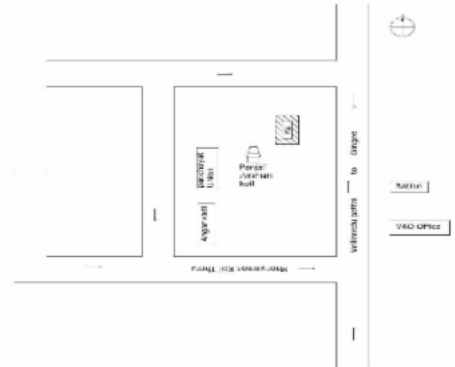

Cad View

Key MAP View