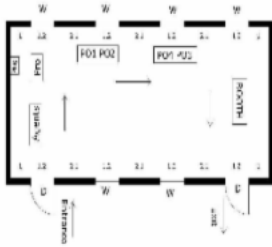

Google Map View

Polling Station Building Front View

Polling Station Front View

Cad View

Key MAP View

Minimum basic facility (Please ✓)	Water	Ramp	Plug Points	Toilet	Health care
	✓	✓	✓	✓	

சட்டமன்றத் தொகுதியின் எண் மற்றும் பெயர் : 71-மயிலம்  
பிரிவு எண் மற்றும் பெயர் 1-பள்ளிகுளம் (வ.கி) & (ஊ), பிள்ளையார் கோவில் தெரு