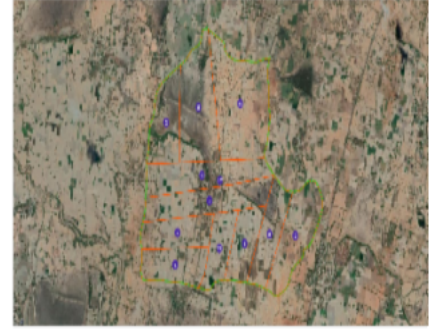

4. வாக்காளர்களின் எண்ணிக்கை

தொடங்கும் வரிசை எண்	முடியும் வரிசை எண்.	நிகர வாக்காளர்களின் எண்ணிக்கை			
		ஆண்	பெண்	மூன்றாம் பாலினம்	மொத்தம்
1	792	393	399	0	792

கையொப்பம்

Nazri Naksha

Google Map View

Polling Station Building Front View