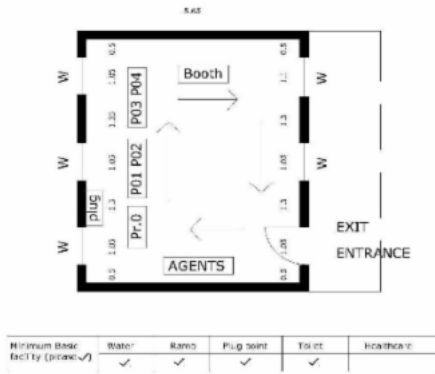

Cad View

Key MAP View