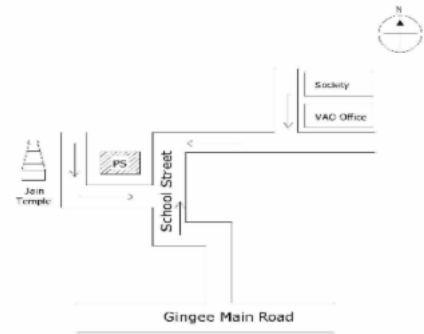

Key MAP View