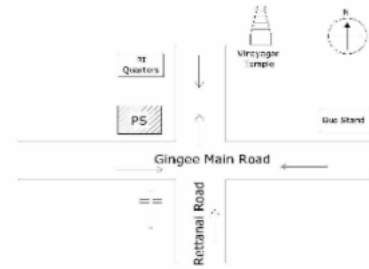

Cad View

Key MAP View