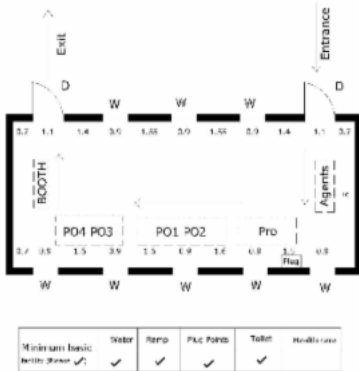

Cad View

Key MAP View