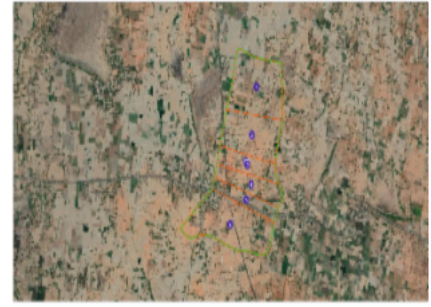

Google Map View