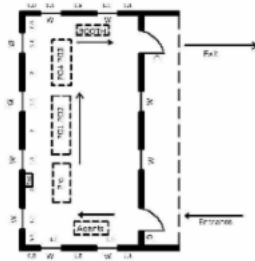

Google Map View

Polling Station Building Front View

Polling Station Front View

Cad View

Minimum basic facility (Naras)	Water	Ramp	Plug Points	Toilet	Health care
✓	✓	✓	✓	✓	

Key MAP View

1 பெயர் : சந்திரலேகா கணவர் பெயர்: பழனி வீட்டு எண் : 1 வயது : 41 பாலினம் : பெண்	DYD2732824 Photo is available	2 பெயர் : சந்திரலேகா கணவர் பெயர்: கணேஷ் வீட்டு எண் : 01 வயது : 40 பாலினம் : பெண்	RHR1763770 Photo is available	3 பெயர் : மல்லிகா கணவர் பெயர்: ராமானுஜம் வீட்டு எண் : 1 வயது : 39 பாலினம் : பெண்	RHR1773639 Photo is available
4 பெயர் : ஐயப்பன் தந்தை பெயர்: ஆறுமுகம் வீட்டு எண் : 1 வயது : 37 பாலினம் : ஆண்	RHR0951053 Photo is available	5 பெயர் : கார்த்திக் தந்தை பெயர்: நடராஜ் வீட்டு எண் : -01 வயது : 25 பாலினம் : ஆண்	RHR1795699 Photo is available	6 பெயர் : விஸ்வநாதன் தந்தை பெயர்: ராமசந்திரன் வீட்டு எண் : 1/120 வயது : 30 பாலினம் : ஆண்	RHR0763300 Photo is available
7 பெயர் : சூதா கணவர் பெயர்: செல்வராசு வீட்டு எண் : 1-150 வயது : 39 பாலினம் : பெண்	RHR0592923 Photo is available	8 பெயர் : சுரேஷ்பாபு தந்தை பெயர்: ராஜேந்திரன் வீட்டு எண் : 1-202 வயது : 41 பாலினம் : ஆண்	DYD2349511 Photo is available	9 பெயர் : ராஜேந்திரன் தந்தை பெயர்: முனுசாமி வீட்டு எண் : 1-222 வயது : 72 பாலினம் : ஆண்	RHR1246453 Photo is available
10 பெயர் : வெண்ணிலா கணவர் பெயர்: ராஜேந்திரன் வீட்டு எண் : 1-222 வயது : 66 பாலினம் : பெண்	RHR1246461 Photo is available	11 பெயர் : கணேஷ் தந்தை பெயர்: ராஜேந்திரன் வீட்டு எண் : 1-222 வயது : 42 பாலினம் : ஆண்	DYD2556322 Photo is available	12 பெயர் : சுரேஷ்பாபு தந்தை பெயர்: ராஜேந்திரன் வீட்டு எண் : 1-222 வயது : 40 பாலினம் : ஆண்	RHR1773779 Photo is available
13 பெயர் : ராஜசேகர் தந்தை பெயர்: ராஜேந்திரன் வீட்டு எண் : 1/222 வயது : 34 பாலினம் : ஆண்	RHR0220590 Photo is available	14 பெயர் : கிருஷ்ணபிரியா தந்தை பெயர்: பழனி வீட்டு எண் : 1/222 வயது : 23 பாலினம் : பெண்	RHR1797364 Photo is available	# 15 பெயர் : சாரதா தந்தை பெயர்: எல்லப்பன் வீட்டு எண் : 2 வயது : 56 பாலினம் : பெண்	RHR0662478 Photo is available
16 பெயர் : அஜீதா தந்தை பெயர்: ஏழுமைல வீட்டு எண் : 2 வயது : 44 பாலினம் : ஆண்	RHR0662338 Photo is available	17 பெயர் : தங்கமணி தந்தை பெயர்: இருசன் வீட்டு எண் : 2 வயது : 43 பாலினம் : ஆண்	DYD2732840 Photo is available	18 பெயர் : ஜெயலட்சுமி கணவர் பெயர்: குமார் வீட்டு எண் : 2 வயது : 42 பாலினம் : பெண்	DYD2732857 Photo is available
19 பெயர் : அந்தோணிபாவில் தந்தை பெயர்: செல்வநாதன் வீட்டு எண் : 2 வயது : 42 பாலினம் : ஆண்	DYD2732832 Photo is available	20 பெயர் : கற்பகம் கணவர் பெயர்: முத்து வீட்டு எண் : 2 வயது : 40 பாலினம் : பெண்	DYD2732816 Photo is available	21 பெயர் : மணி தந்தை பெயர்: சுப்பன் வீட்டு எண் : 2 வயது : 40 பாலினம் : ஆண்	RHR0662460 Photo is available
22 பெயர் : ரமேஷ் தந்தை பெயர்: முருகேசன் வீட்டு எண் : 2 வயது : 40 பாலினம் : ஆண்	RHR0662536 Photo is available	23 பெயர் : சரிதா கணவர் பெயர்: ஏசு வீட்டு எண் : 2 வயது : 34 பாலினம் : பெண்	RHR0571604 Photo is available	24 பெயர் : பெருமாள் தந்தை பெயர்: முனுசாமி வீட்டு எண் : 2 வயது : 33 பாலினம் : ஆண்	RHR0958959 Photo is available
25 பெயர் : பாண்டியன் தந்தை பெயர்: ஆறுமுகம் வீட்டு எண் : 2 வயது : 33 பாலினம் : ஆண்	RHR0571612 Photo is available	26 பெயர் : தமிழரசி தந்தை பெயர்: ராஜா வீட்டு எண் : 2 வயது : 33 பாலினம் : ஆண்	RHR0662387 Photo is available	27 பெயர் : மங்கை கணவர் பெயர்: ஐயப்பன் வீட்டு எண் : 2 வயது : 32 பாலினம் : பெண்	RHR0510313 Photo is available
#2 28 பெயர் : கிருஸ்துராஜ் பி தந்தை பெயர்: பிரான்சிஸ் சேவியர் வீட்டு எண் : 02 வயது : 30 பாலினம் : ஆண்	RHR0964122 Photo is available	29 பெயர் : செல்வகுமார் தந்தை பெயர்: நடராஜன் வீட்டு எண் : 2 வயது : 29 பாலினம் : ஆண்	RHR0662528 Photo is available	30 பெயர் : பாக்கியலட்சுமி தந்தை பெயர்: தேசிங்கு வீட்டு எண் : 2 வயது : 27 பாலினம் : பெண்	RHR0951095 Photo is available