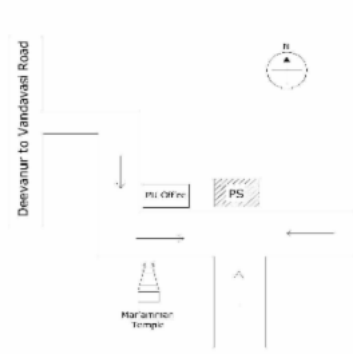

Key MAP View