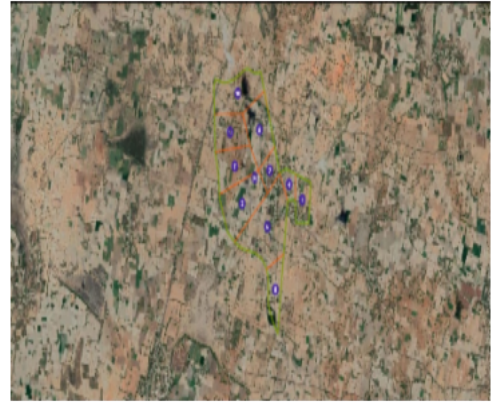

### 3. வாக்குச் சாவடியின் விவரங்கள்

<b>வாக்குச் சாவடியின் எண் மற்றும் பெயர் :</b> 81 - ஊராட்சி ஒன்றிய நடுநிலைப்பள்ளி, தெற்கு முகம் மேற்கு பகுதி, நடுவனந்தல்-604207	<b>வாக்குச் சாவடியின் வகைப்பாடு</b> (ஆண்/பெண்/பொது)	
<b>வாக்குச் சாவடியின் முகவரி :</b> ஊராட்சி ஒன்றிய நடுநிலைப்பள்ளி, தெற்கு முகம் மேற்கு பகுதி,, நடுவனந்தல்-604207	<b>துணை வாக்குச் சாவடிகளின் எண்ணிக்கை</b> :	0

### 4. வாக்காளர்களின் எண்ணிக்கை

தொடங்கும் வரிசை எண்	முடியும் வரிசை எண்.	நிகர வாக்காளர்களின் எண்ணிக்கை			
		ஆண்	பெண்	மூன்றாம் பாலினம்	மொத்தம்
1	560	279	278	0	557

கையொப்பம்

Nazri Naksha

Google Map View

Polling Station Building Front View