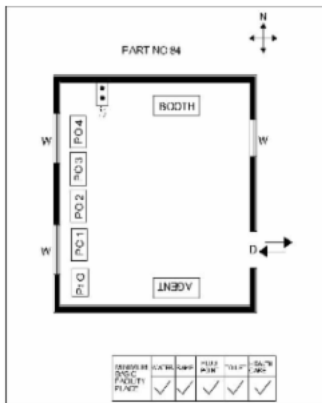

Google Map View

Polling Station Building Front View

Polling Station Front View

Cad View

Key MAP View

1 பெயர் : ஜீவா தந்தை பெயர்: கோபி வீட்டு எண் : 1 வயது : 33 பாலினம் : ஆண்	RHR0593855 Photo is available	2 பெயர் : வசந்தா கணவர் பெயர்: கண்ணன் வீட்டு எண் : 2 வயது : 73 பாலினம் : பெண்	RHR1239664 Photo is available	3 பெயர் : செல்வி கணவர் பெயர்: குப்பன் வீட்டு எண் : 2 வயது : 44 பாலினம் : பெண்	DYD2373919 Photo is available
4 பெயர் : குப்பன் தந்தை பெயர்: கண்ணன் வீட்டு எண் : 2 வயது : 44 பாலினம் : ஆண்	DYD2721074 Photo is available	5 பெயர் : பாக்கியலட்சுமி கு கணவர் பெயர்: வெங்கடேசன் கணவர் வீட்டு எண் : 2-14 வயது : 35 பாலினம் : பெண்	RHR0514661 Photo is available	6 பெயர் : செல்வி கணவர் பெயர்: பூங்காவனம் வீட்டு எண் : 5 வயது : 61 பாலினம் : பெண்	RHR1239680 Photo is available
7 பெயர் : வேலு தந்தை பெயர்: பூங்காவனம் வீட்டு எண் : 5 வயது : 46 பாலினம் : ஆண்	DYD0890814 Photo is available	8 பெயர் : பிரபா கணவர் பெயர்: வேலு வீட்டு எண் : 5 வயது : 42 பாலினம் : பெண்	RHR0029918 Photo is available	9 பெயர் : குப்பன் தந்தை பெயர்: முனுசாமி வீட்டு எண் : 7 வயது : 48 பாலினம் : ஆண்	DYD0891895 Photo is available
10 பெயர் : முனியம்மாள் கணவர் பெயர்: குப்பன் வீட்டு எண் : 7 வயது : 44 பாலினம் : பெண்	DYD2721082 Photo is available	11 பெயர் : சந்திரா கணவர் பெயர்: செந்தில்குமார் வீட்டு எண் : 7 வயது : 36 பாலினம் : பெண்	RHR0514646 Photo is available	12 பெயர் : குணவதி தந்தை பெயர்: குப்பன் வீட்டு எண் : 7 வயது : 24 பாலினம் : பெண்	RHR1853795 Photo is available
13 பெயர் : சஞ்சய் தாயின் பெயர்: செல்வி வீட்டு எண் : 7 வயது : 23 பாலினம் : ஆண்	RHR1941616 Photo is available	14 பெயர் : குமாரி தந்தை பெயர்: குப்பன் வீட்டு எண் : 7(1) வயது : 22 பாலினம் : பெண்	RHR1999242 Photo is available	15 பெயர் : காசியம்மாள் கணவர் பெயர்: நாகராஜன் வீட்டு எண் : 9 வயது : 68 பாலினம் : பெண்	RHR1239706 Photo is available
16 பெயர் : முருகன் தந்தை பெயர்: பலராமன் வீட்டு எண் : 9 வயது : 35 பாலினம் : ஆண்	RHR0514778 Photo is available	17 பெயர் : வசந்தா கணவர் பெயர்: பலராமன் வீட்டு எண் : 10 வயது : 61 பாலினம் : பெண்	DYD2553139 Photo is available	18 பெயர் : கமலா கணவர் பெயர்: சண்முகம் வீட்டு எண் : 10 வயது : 51 பாலினம் : பெண்	DYD0890590 Photo is available
19 பெயர் : குமார் தந்தை பெயர்: ராமலிங்கம் வீட்டு எண் : 14 வயது : 71 பாலினம் : ஆண்	RHR1239722 Photo is available	20 பெயர் : சரோஜா கணவர் பெயர்: குமார் வீட்டு எண் : 14 வயது : 66 பாலினம் : பெண்	RHR1239730 Photo is available	21 பெயர் : தியாகராஜன் தந்தை பெயர்: குமார் வீட்டு எண் : 14 வயது : 38 பாலினம் : ஆண்	DYD2721090 Photo is available
22 பெயர் : அமுதவள்ளி கணவர் பெயர்: தியாகராஜன் வீட்டு எண் : 14 வயது : 36 பாலினம் : பெண்	RHR0832220 Photo is available	23 பெயர் : சுகன்யா கணவர் பெயர்: கோவிந்தன் வீட்டு எண் : 15 வயது : 27 பாலினம் : பெண்	RHR1775246 Photo is available	24 பெயர் : ரகுராமன் தந்தை பெயர்: முருகன் வீட்டு எண் : 20 வயது : 25 பாலினம் : ஆண்	RHR1775261 Photo is available
25 பெயர் : வெள்ளை தந்தை பெயர்: கிருஷ்ணன் வீட்டு எண் : 21 வயது : 37 பாலினம் : ஆண்	RHR0514653 Photo is available	26 பெயர் : ஏழுமலை தந்தை பெயர்: செல்வராஜ் வீட்டு எண் : 48 வயது : 35 பாலினம் : ஆண்	RHR0832238 Photo is available	27 பெயர் : சரண் ராஜ் தந்தை பெயர்: சேகர் வீட்டு எண் : 232 வயது : 25 பாலினம் : ஆண்	RHR1014885 Photo is available