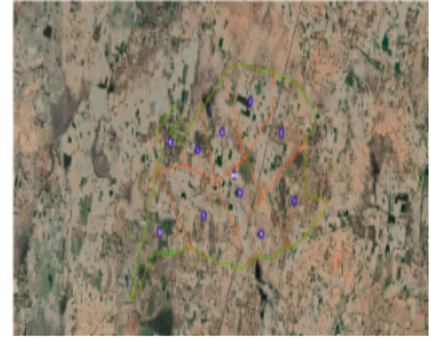

Google Map View