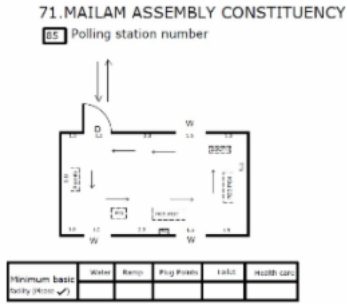

Google Map View

Polling Station Building Front View

Polling Station Front View

Cad View

Key MAP View

1 பெயர் : ராதா கணவர் பெயர் : ராஜேந்திரன் வீட்டு எண் : 1 வயது : 62 பாலினம் : பெண் Photo is available	RHR0400481	2 பெயர் : வெங்கடேசன் தந்தை பெயர் : சடையப்பன் வீட்டு எண் : 1 வயது : 41 பாலினம் : ஆண் Photo is available	RHR1860709	3 பெயர் : ஆர்த்திஸ்வரி கணவர் பெயர் : சுரேஷ் வீட்டு எண் : 1 வயது : 31 பாலினம் : பெண் Photo is available	RHR1845619
4 பெயர் : அருள் சக்தி கணவர் பெயர் : விஜயகுமார் வீட்டு எண் : 1 வயது : 29 பாலினம் : பெண் Photo is available	RHR1846062	5 பெயர் : மணிகண்டன் தந்தை பெயர் : மாயகண்ணன் வீட்டு எண் : 1 வயது : 26 பாலினம் : ஆண் Photo is available	RHR1770650	6 பெயர் : கோமதி தந்தை பெயர் : சகாதேவன் வீட்டு எண் : 1 வயது : 25 பாலினம் : பெண் Photo is available	RHR1845247
7 பெயர் : சோனியாகாந்தி கணவர் பெயர் : விஷ்வநாதன் வீட்டு எண் : 1 வயது : 24 பாலினம் : பெண் Photo is available	RHR1845122	8 பெயர் : தேன்மொழி தந்தை பெயர் : கதிர்வேல் வீட்டு எண் : 01 வயது : 23 பாலினம் : பெண் Photo is available	RHR1835081	9 பெயர் : பூந்சிவகாந்தன் தந்தை பெயர் : அருட்ஜோதி வீட்டு எண் : 2 வயது : 40 பாலினம் : ஆண் Photo is available	CPC5630207
10 பெயர் : நித்யா கணவர் பெயர் : மணிகண்டன் வீட்டு எண் : 02 வயது : 30 பாலினம் : பெண் Photo is available	RHR1961499	11 பெயர் : தரண்குமார் தந்தை பெயர் : அருட்ஜோதி வீட்டு எண் : 2 வயது : 28 பாலினம் : ஆண் Photo is available	RHR0833020	12 பெயர் : அபிராமி தந்தை பெயர் : ராஜவடிஷ் வீட்டு எண் : 2-70 வயது : 27 பாலினம் : பெண் Photo is available	RHR0951376
13 பெயர் : அருள்முருகன் தாயின் பெயர் : பாண்டிமாதேவி வீட்டு எண் : 2-75 வயது : 34 பாலினம் : ஆண் Photo is available	RHR0337667	14 பெயர் : கோகிலா கணவர் பெயர் : ஆனந்தசுரேஷ் வீட்டு எண் : 3 வயது : 40 பாலினம் : பெண் Photo is available	RHR0908525	15 பெயர் : தேவி கணவர் பெயர் : துரைமுருகன் வீட்டு எண் : 3 வயது : 36 பாலினம் : பெண் Photo is available	RHR0908533
16 பெயர் : சரணா கணவர் பெயர் : சுந்தர்ராஜன் வீட்டு எண் : 3 வயது : 36 பாலினம் : பெண் Photo is available	RHR0908541	17 பெயர் : வினோதியா கணவர் பெயர் : சம்பத் வீட்டு எண் : 3 வயது : 28 பாலினம் : பெண் Photo is available	RHR0908574	18 பெயர் : தவசெல்வி கணவர் பெயர் : சக்திவேல் வீட்டு எண் : 03 வயது : 21 பாலினம் : பெண் Photo is available	RHR1963354
19 பெயர் : ராகிணி கா கணவர் பெயர் : காளிதாசன் வீட்டு எண் : 3/10 வயது : 41 பாலினம் : பெண் Photo is available	RHR1958537	20 பெயர் : தீபா கணவர் பெயர் : ஞானபிரகாஷ் வீட்டு எண் : 3-14 வயது : 34 பாலினம் : பெண் Photo is available	RHR0458570	21 பெயர் : யுவராணி தந்தை பெயர் : ஞானவேல் வீட்டு எண் : 3/19 வயது : 24 பாலினம் : பெண் Photo is available	IKA1990597
22 பெயர் : விக்னேஷ் தந்தை பெயர் : மணி வீட்டு எண் : 3/27 வயது : 25 பாலினம் : ஆண் Photo is available	RHR1816800	23 பெயர் : அஜீத்குமார் தந்தை பெயர் : ஜெயச்சந்திரன் வீட்டு எண் : 3-42 வயது : 25 பாலினம் : ஆண் Photo is available	RHR1019009	24 பெயர் : கோகுல் தந்தை பெயர் : விநாயகம் வீட்டு எண் : 3-129 வயது : 26 பாலினம் : ஆண் Photo is available	RHR0965004
25 பெயர் : அம்மு கணவர் பெயர் : பாண்டியன் வீட்டு எண் : 4 வயது : 26 பாலினம் : பெண் Photo is available	RHR0991448	26 பெயர் : ரேகா தந்தை பெயர் : ராஜா வீட்டு எண் : 4 வயது : 24 பாலினம் : பெண் Photo is available	RHR1845056	27 பெயர் : ராஜவடிஷ் தந்தை பெயர் : சண்முகம் வீட்டு எண் : 07 வயது : 54 பாலினம் : ஆண் Photo is available	RHR1770270
28 பெயர் : ஹரிஹரன் தந்தை பெயர் : ராஜவடிஷ் வீட்டு எண் : 07 வயது : 24 பாலினம் : ஆண் Photo is available	RHR1781269	29 பெயர் : இந்துமதி கணவர் பெயர் : தேவநாதன் வீட்டு எண் : 10 வயது : 25 பாலினம் : பெண் Photo is available	RHR1838317	30 பெயர் : நீலிமா தந்தை பெயர் : பாஸ்கர் ராஸ் வீட்டு எண் : 13 வயது : 26 பாலினம் : பெண் Photo is available	XOE2512424