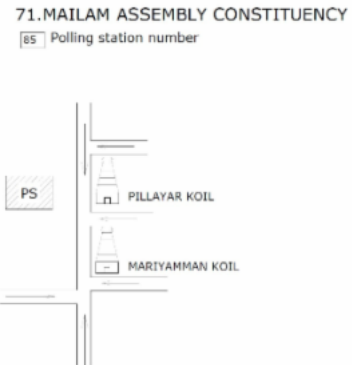

Google Map View

Polling Station Building Front View

Polling Station Front View

Cad View

Key MAP View

1 பெயர் : ராதா கணவர் பெயர் : ராஜேந்திரன் வீட்டு எண் : 1 வயது : 62 பாலினம் : பெண் Photo is available	RHR0400481	2 பெயர் : வெங்கடேசன் தந்தை பெயர் : சடையப்பன் வீட்டு எண் : 1 வயது : 41 பாலினம் : ஆண் Photo is available	RHR1860709	3 பெயர் : ஆர்த்திஸ்வரி கணவர் பெயர் : சுரேஷ் வீட்டு எண் : 1 வயது : 31 பாலினம் : பெண் Photo is available	RHR1845619
4 பெயர் : அருள் சக்தி கணவர் பெயர் : விஜயகுமார் வீட்டு எண் : 1 வயது : 29 பாலினம் : பெண் Photo is available	RHR1846062	5 பெயர் : மணிகண்டன் தந்தை பெயர் : மாயகண்ணன் வீட்டு எண் : 1 வயது : 26 பாலினம் : ஆண் Photo is available	RHR1770650	6 பெயர் : கோமதி தந்தை பெயர் : சகாதேவன் வீட்டு எண் : 1 வயது : 25 பாலினம் : பெண் Photo is available	RHR1845247
7 பெயர் : சோனியாகாந்தி கணவர் பெயர் : விஷ்வநாதன் வீட்டு எண் : 1 வயது : 24 பாலினம் : பெண் Photo is available	RHR1845122	8 பெயர் : தேன்மொழி தந்தை பெயர் : கதிர்வேல் வீட்டு எண் : 01 வயது : 23 பாலினம் : பெண் Photo is available	RHR1835081	9 பெயர் : பூந்சிவகாந்தன் தந்தை பெயர் : அருட்ஜோதி வீட்டு எண் : 2 வயது : 40 பாலினம் : ஆண் Photo is available	CPC5630207
10 பெயர் : நித்யா கணவர் பெயர் : மணிகண்டன் வீட்டு எண் : 02 வயது : 30 பாலினம் : பெண் Photo is available	RHR1961499	11 பெயர் : தரண்குமார் தந்தை பெயர் : அருட்ஜோதி வீட்டு எண் : 2 வயது : 28 பாலினம் : ஆண் Photo is available	RHR0833020	12 பெயர் : அபிராமி தந்தை பெயர் : ராஜவடிஷ் வீட்டு எண் : 2-70 வயது : 27 பாலினம் : பெண் Photo is available	RHR0951376
13 பெயர் : அருள்முருகன் தாயின் பெயர் : பாண்டிமாதேவி வீட்டு எண் : 2-75 வயது : 34 பாலினம் : ஆண் Photo is available	RHR0337667	14 பெயர் : கோகிலா கணவர் பெயர் : ஆனந்தசுரேஷ் வீட்டு எண் : 3 வயது : 40 பாலினம் : பெண் Photo is available	RHR0908525	15 பெயர் : தேவி கணவர் பெயர் : துரைமுருகன் வீட்டு எண் : 3 வயது : 36 பாலினம் : பெண் Photo is available	RHR0908533
16 பெயர் : சரணா கணவர் பெயர் : சுந்தர்ராஜன் வீட்டு எண் : 3 வயது : 36 பாலினம் : பெண் Photo is available	RHR0908541	17 பெயர் : வினோதியா கணவர் பெயர் : சம்பத் வீட்டு எண் : 3 வயது : 28 பாலினம் : பெண் Photo is available	RHR0908574	18 பெயர் : தவசெல்வி கணவர் பெயர் : சக்திவேல் வீட்டு எண் : 03 வயது : 21 பாலினம் : பெண் Photo is available	RHR1963354
19 பெயர் : ராகிணி கா கணவர் பெயர் : காளிதாசன் வீட்டு எண் : 3/10 வயது : 41 பாலினம் : பெண் Photo is available	RHR1958537	20 பெயர் : தீபா கணவர் பெயர் : ஞானபிரகாஷ் வீட்டு எண் : 3-14 வயது : 34 பாலினம் : பெண் Photo is available	RHR0458570	21 பெயர் : யுவராணி தந்தை பெயர் : ஞானவேல் வீட்டு எண் : 3/19 வயது : 24 பாலினம் : பெண் Photo is available	IKA1990597
22 பெயர் : விக்னேஷ் தந்தை பெயர் : மணி வீட்டு எண் : 3/27 வயது : 25 பாலினம் : ஆண் Photo is available	RHR1816800	23 பெயர் : அஜீத்குமார் தந்தை பெயர் : ஜெயச்சந்திரன் வீட்டு எண் : 3-42 வயது : 25 பாலினம் : ஆண் Photo is available	RHR1019009	24 பெயர் : கோகுல் தந்தை பெயர் : விநாயகம் வீட்டு எண் : 3-129 வயது : 26 பாலினம் : ஆண் Photo is available	RHR0965004
25 பெயர் : அம்மு கணவர் பெயர் : பாண்டியன் வீட்டு எண் : 4 வயது : 26 பாலினம் : பெண் Photo is available	RHR0991448	26 பெயர் : ரேகா தந்தை பெயர் : ராஜா வீட்டு எண் : 4 வயது : 24 பாலினம் : பெண் Photo is available	RHR1845056	27 பெயர் : ராஜவடிஷ் தந்தை பெயர் : சண்முகம் வீட்டு எண் : 07 வயது : 54 பாலினம் : ஆண் Photo is available	RHR1770270
28 பெயர் : ஹரிஹரன் தந்தை பெயர் : ராஜவடிஷ் வீட்டு எண் : 07 வயது : 24 பாலினம் : ஆண் Photo is available	RHR1781269	29 பெயர் : இந்துமதி கணவர் பெயர் : தேவநாதன் வீட்டு எண் : 10 வயது : 25 பாலினம் : பெண் Photo is available	RHR1838317	30 பெயர் : நீலிமா தந்தை பெயர் : பாஸ்கர் ராஸ் வீட்டு எண் : 13 வயது : 26 பாலினம் : பெண் Photo is available	XOE2512424