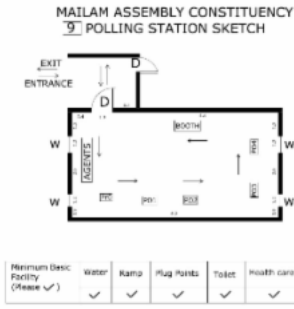

வாக்காளர் பதிவு அலுவலரின்
கையொப்பம்

Nazri Naksha

Google Map View

Polling Station Building Front View

Polling Station Front View

Cad View

Key MAP View

1 பெயர் : நதியா கணவர் பெயர்: சக்தி வீட்டு எண் : 00 வயது : 31 பாலினம் : பெண் Photo is available	RHR1974781	2 பெயர் : சிவ சூர்யா தந்தை பெயர்: சிவகுரு வீட்டு எண் : 0 வயது : 28 பாலினம் : ஆண் Photo is available	RHR1735232	3 பெயர் : லோகேஷ் தந்தை பெயர்: காமராஜ் வீட்டு எண் : 0 வயது : 25 பாலினம் : ஆண் Photo is available	RHR1735224
4 பெயர் : ராதா கணவர் பெயர்: காசி வீட்டு எண் : 1 வயது : 63 பாலினம் : பெண் Photo is available	RHR1077015	5 பெயர் : அமுதா கணவர் பெயர்: மணி வீட்டு எண் : 1 வயது : 53 பாலினம் : பெண் Photo is available	RHR0465062	6 பெயர் : உத்திர குமார் தந்தை பெயர்: ஜோதிலிங்கம் வீட்டு எண் : 01 வயது : 53 பாலினம் : ஆண் Photo is available	RHR1860428
7 பெயர் : மகாராஜா தந்தை பெயர்: சின்னதுரை வீட்டு எண் : 1 வயது : 48 பாலினம் : ஆண் Photo is available	RHR0384826	8 பெயர் : ராஜசேகர் தந்தை பெயர்: காசி வீட்டு எண் : 1 வயது : 46 பாலினம் : ஆண் Photo is available	CPC5372941	9 பெயர் : சபாஷினி கணவர் பெயர்: ராஜசேகர் வீட்டு எண் : 1 வயது : 41 பாலினம் : பெண் Photo is available	RHR0384818
10 பெயர் : சத்தியவாணி கணவர் பெயர்: உத்திர குமார் வீட்டு எண் : 01 வயது : 40 பாலினம் : பெண் Photo is available	RHR1859578	11 பெயர் : கங்கா கணவர் பெயர்: விஜயகுமாரி வீட்டு எண் : 1 வயது : 33 பாலினம் : பெண் Photo is available	RHR0724773	12 பெயர் : ராகசுதா தந்தை பெயர்: சேகர் வீட்டு எண் : 1 வயது : 33 பாலினம் : பெண் Photo is available	RHR0724591
13 பெயர் : அருள்மொழி கணவர் பெயர்: செல்வகுமார் வீட்டு எண் : 1 வயது : 31 பாலினம் : பெண் Photo is available	RHR0724856	14 பெயர் : அர்ஜீன் தந்தை பெயர்: சேகர் வீட்டு எண் : 1 வயது : 30 பாலினம் : ஆண் Photo is available	RHR0724823	15 பெயர் : ரம்பா கணவர் பெயர்: அர்ஜுன் வீட்டு எண் : 1 வயது : 28 பாலினம் : பெண் Photo is available	RHR1973627
16 பெயர் : அருண் பாண்டியன் தந்தை பெயர்: தர்மலிங்கம் வீட்டு எண் : 1 வயது : 22 பாலினம் : ஆண் Photo is available	RHR1873439	17 பெயர் : மோனிஷா தந்தை பெயர்: ரவி வீட்டு எண் : 01 வயது : 22 பாலினம் : பெண் Photo is available	RHR1889468	18 பெயர் : மேகலா தந்தை பெயர்: வரதன் வீட்டு எண் : 1 வயது : 22 பாலினம் : பெண் Photo is available	RHR1917673
19 பெயர் : கவிதா தந்தை பெயர்: ராஜசேகர் வீட்டு எண் : 1 வயது : 20 பாலினம் : பெண் Photo is available	RHR2034775	20 பெயர் : முருகானந்தன் தந்தை பெயர்: சம்பத் வீட்டு எண் : 1-19A வயது : 41 பாலினம் : ஆண் Photo is available	RHR0006148	21 பெயர் : சூரியபிரகாஷ் ப தந்தை பெயர்: பரமசிவம் வீட்டு எண் : 1/24 வயது : 20 பாலினம் : ஆண் Photo is available	RHR2040533
22 பெயர் : விஜய் காந்தி தந்தை பெயர்: பெரியதம்பி வீட்டு எண் : 1-31 வயது : 38 பாலினம் : ஆண் Photo is available	RHR0464933	23 பெயர் : ஜமுனா கணவர் பெயர்: ராஜிவ்கீட வீட்டு எண் : 1/31 வயது : 32 பாலினம் : பெண் Photo is available	RHR1049022	24 பெயர் : முத்தரசு தந்தை பெயர்: சேகர் வீட்டு எண் : 1-32 வயது : 40 பாலினம் : ஆண் Photo is available	CPC1351352
25 பெயர் : சரிதா கணவர் பெயர்: முத்தரசு வீட்டு எண் : 1/32 வயது : 35 பாலினம் : பெண் Photo is available	RHR1057280	26 பெயர் : ஜீவலட்சுமி கணவர் பெயர்: சிவநாதன் வீட்டு எண் : 1-36 வயது : 45 பாலினம் : பெண் Photo is available	CPC5373014	27 பெயர் : சத்யா கணவர் பெயர்: யுவராஜ் வீட்டு எண் : 1-36 வயது : 37 பாலினம் : பெண் Photo is available	RHR0724559
28 பெயர் : கலையரசி தந்தை பெயர்: தமிழவேலன் வீட்டு எண் : 1-36 வயது : 35 பாலினம் : பெண் Photo is available	RHR0203158	29 பெயர் : கோபி தந்தை பெயர்: பழனி வீட்டு எண் : 1-36 வயது : 31 பாலினம் : ஆண் Photo is available	RHR0641787	30 பெயர் : சிவக்குமாரி கணவர் பெயர்: சமன் வீட்டு எண் : 1-42 வயது : 32 பாலினம் : பெண் Photo is available	RHR0464867