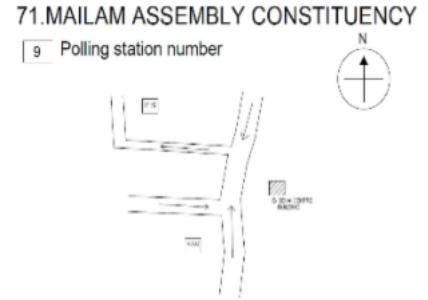

Key MAP View