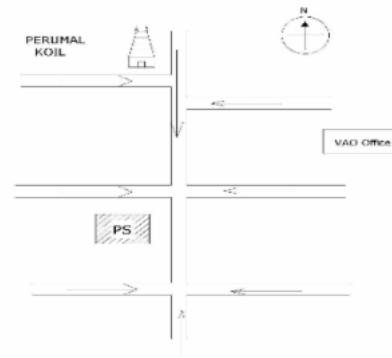

Polling Station Front View

Cad View

Minimum basic facility (Please ✓)	Water	Ramp	Plug Points	Toilet	Health care
	✓	✓	✓	✓	

Key MAP View

1 பெயர் : கிரிஷ்ணவேணி கணவர் பெயர்: செல்வம் வீட்டு எண் : 3/113 வயது : 31 பாலினம் : பெண் Photo is available	RHR1019314	2 பெயர் : இந்திராகாந்தி தந்தை பெயர்: பெருமாள் வீட்டு எண் : 4 வயது : 40 பாலினம் : பெண் Photo is available	CPC5571989	3 பெயர் : உஷாராணி கணவர் பெயர்: பிரகாஷ் வீட்டு எண் : 4-3 வயது : 37 பாலினம் : பெண் Photo is available	RHR0942722
4 பெயர் : பிரபாகரன் தந்தை பெயர்: முனுசாமி வீட்டு எண் : 5 வயது : 31 பாலினம் : ஆண் Photo is available	RHR0765578	5 பெயர் : ரேவதி தந்தை பெயர்: வெங்கடேசன் வீட்டு எண் : 12 வயது : 31 பாலினம் : பெண் Photo is available	RHR0965442	6 பெயர் : கவிதா கணவர் பெயர்: பாபு வீட்டு எண் : 14 வயது : 39 பாலினம் : பெண் Photo is available	RHR0978619
7 பெயர் : ஜெகதீஸ்வரி தந்தை பெயர்: கிருஷ்ணன் வீட்டு எண் : 19 வயது : 29 பாலினம் : பெண் Photo is available	RHR0909317	8 பெயர் : புவனேஸ்வரி கணவர் பெயர்: ராஜேஸ்கண்ணா வீட்டு எண் : 26 வயது : 43 பாலினம் : பெண் Photo is available	CPC4854568	9 பெயர் : மூர்த்தி தந்தை பெயர்: முத்து வீட்டு எண் : 29 வயது : 30 பாலினம் : ஆண் Photo is available	RHR0765552
10 பெயர் : சங்கீதா கணவர் பெயர்: தேவேந்திரன் வீட்டு எண் : 30 வயது : 33 பாலினம் : பெண் Photo is available	RHR0909309	S 11 பெயர் : ரவிச்சந்திரன் தந்தை பெயர்: ஜெகநாதன் வீட்டு எண் : 45 வயது : 70 பாலினம் : ஆண் DELETED	RHR1260264	S 12 பெயர் : சுவாமினி கணவர் பெயர்: ரவிச்சந்திரன் வீட்டு எண் : 45 வயது : 56 பாலினம் : பெண் DELETED	RHR1260272
13 பெயர் : மோகன் ஏ தந்தை பெயர்: ஏழுமலை வீட்டு எண் : 49 வயது : 28 பாலினம் : ஆண் Photo is available	RHR0883397	14 பெயர் : ராஜீ தந்தை பெயர்: முனுசாமி வீட்டு எண் : 53 வயது : 49 பாலினம் : ஆண் Photo is available	RHR0338400	15 பெயர் : கலையரசன் தந்தை பெயர்: ஞானபிரகாசம் வீட்டு எண் : 61 வயது : 26 பாலினம் : ஆண் Photo is available	RHR1778851
16 பெயர் : புஷ்பராஜ் தந்தை பெயர்: சங்கர் வீட்டு எண் : 109 வயது : 32 பாலினம் : ஆண் Photo is available	RHR0521898	17 பெயர் : சக்திவேல் தந்தை பெயர்: துரை வீட்டு எண் : 110 வயது : 54 பாலினம் : ஆண் Photo is available	RHR0765305	18 பெயர் : பிரபாகரன் தந்தை பெயர்: ஏழுமலை வீட்டு எண் : 112 வயது : 34 பாலினம் : ஆண் Photo is available	RHR0765495
19 பெயர் : பச்சையம்மாள் கணவர் பெயர்: செந்தில்குமார் வீட்டு எண் : 113 வயது : 36 பாலினம் : பெண் Photo is available	RHR0732909	20 பெயர் : ராஜேஷ் தந்தை பெயர்: மனோகரன் வீட்டு எண் : 125 வயது : 33 பாலினம் : ஆண் Photo is available	RHR0667105	21 பெயர் : பவித்ரா தந்தை பெயர்: ஆசிர்வாதம் வீட்டு எண் : 140 வயது : 28 பாலினம் : பெண் Photo is available	RHR1785138
22 பெயர் : உதயநிலா தந்தை பெயர்: ஆசிர்வாதம் வீட்டு எண் : 140 வயது : 26 பாலினம் : பெண் Photo is available	RHR1781517	23 பெயர் : பிரதீபா கணவர் பெயர்: வெங்கடேசன் வீட்டு எண் : 149 வயது : 28 பாலினம் : பெண் Photo is available	RHR0883405	24 பெயர் : அபினைஸ்வரி கணவர் பெயர்: பிரபாகரன் வீட்டு எண் : 151 வயது : 39 பாலினம் : பெண் Photo is available	RHR0033423
25 பெயர் : சீதா கணவர் பெயர்: கல்வப்பன் வீட்டு எண் : 221 வயது : 36 பாலினம் : பெண் Photo is available	RHR0229211	26 பெயர் : தேவி கணவர் பெயர்: பழனி வீட்டு எண் : 303 வயது : 40 பாலினம் : பெண் Photo is available	RHR0732875	27 பெயர் : சக்திவேல் தந்தை பெயர்: ஜெனார்த்தனன் வீட்டு எண் : 339 வயது : 48 பாலினம் : ஆண் Photo is available	CPC5572011
28 பெயர் : ராமமூர்த்தி தந்தை பெயர்: முனுசாமி வீட்டு எண் : 405 வயது : 66 பாலினம் : ஆண் Photo is available	RHR0147827	29 பெயர் : கல்வப்பன் தந்தை பெயர்: கோவிந்தசாமி வீட்டு எண் : 410 வயது : 41 பாலினம் : ஆண் Photo is available	RHR0229278	30 பெயர் : வசந்தகுமார் தந்தை பெயர்: மாரிமுத்து வீட்டு எண் : 429 வயது : 28 பாலினம் : ஆண் Photo is available	RHR0863381