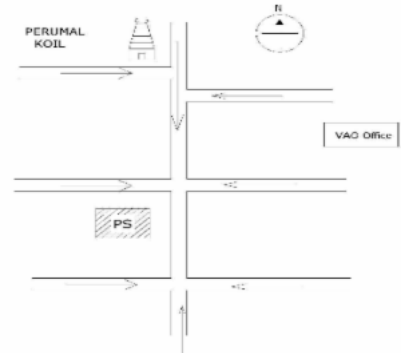

Google Map View

Polling Station Building Front View

Polling Station Front View

Cad View

Minimum Basic Facility	WATER	RAMP	PLUG POINTS	TOILET	HEALTH CARE
(Please ✓)	✓	✓	✓	✓	✓

Key MAP View

1 பெயர் : அய்யாவு தந்தை பெயர் : சேகர் வீட்டு எண் : 0 வயது : 32 பாலினம் : ஆண் Photo is available	RHR1019413	2 பெயர் : ராஜசேகர் தந்தை பெயர் : ராமதாஸ் வீட்டு எண் : 1 வயது : 38 பாலினம் : ஆண் Photo is available	RHR0458612	3 பெயர் : குப்புசாமி தந்தை பெயர் : முனுசாமி வீட்டு எண் : 28 வயது : 69 பாலினம் : ஆண் Photo is available	RHR1273259
4 பெயர் : சந்தோஷ்குமார் தந்தை பெயர் : சுப்பரமணி வீட்டு எண் : 32 வயது : 36 பாலினம் : ஆண் Photo is available	CPC5623681	5 பெயர் : முனியப்பன் தந்தை பெயர் : முனுசாமி வீட்டு எண் : 38 வயது : 29 பாலினம் : ஆண் Photo is available	RHR0765750	6 பெயர் : உண்ணாமலை கணவர் பெயர் : குப்புசாமி வீட்டு எண் : 43 வயது : 63 பாலினம் : பெண் Photo is available	CPC5623699
7 பெயர் : மணிகண்டன் தந்தை பெயர் : ராமதாஸ் வீட்டு எண் : 55 வயது : 38 பாலினம் : ஆண் Photo is available	RHR0522672	8 பெயர் : தீபாபூர் தந்தை பெயர் : மூர்த்தி வீட்டு எண் : 102, வயது : 22 பாலினம் : பெண் Photo is available	RHR2007383	# 9 பெயர் : புஷ்பா தந்தை பெயர் : அரிஅரசன் வீட்டு எண் : 120 வயது : 35 பாலினம் : பெண் Photo is available	RHR0522680
10 பெயர் : கிருத்திகா தந்தை பெயர் : தரணி வீட்டு எண் : 213 வயது : 24 பாலினம் : பெண் Photo is available	RHR1818731	11 பெயர் : இந்திரா கணவர் பெயர் : செந்தமிழ் வீட்டு எண் : 297 வயது : 54 பாலினம் : பெண் Photo is available	RHR1273267	12 பெயர் : ரங்கநாயகி கணவர் பெயர் : ராமலிங்கம் வீட்டு எண் : 299 வயது : 74 பாலினம் : பெண் Photo is available	RHR1273275
13 பெயர் : செல்வி கணவர் பெயர் : மோகன் வீட்டு எண் : 299 வயது : 60 பாலினம் : பெண் Photo is available	RHR1749027	14 பெயர் : செல்வமணி தந்தை பெயர் : கல்ராயகவுண்டர் வீட்டு எண் : 300 வயது : 72 பாலினம் : ஆண் Photo is available	RHR1273283	15 பெயர் : எல்லமமாள் கணவர் பெயர் : செல்வம் வீட்டு எண் : 301 வயது : 53 பாலினம் : பெண் Photo is available	CPC4851895
16 பெயர் : ஏழுமலை தந்தை பெயர் : கதிர்வேல் வீட்டு எண் : 302 வயது : 50 பாலினம் : ஆண் Photo is available	CPC5445747	17 பெயர் : தாமரைச்செல்வி கணவர் பெயர் : ஏழுமலை வீட்டு எண் : 302 வயது : 37 பாலினம் : பெண் Photo is available	RHR0230128	18 பெயர் : புவனேஸ்வரி தாயின் பெயர் : வரதன் வீட்டு எண் : 303 வயது : 59 பாலினம் : பெண் Photo is available	RHR1827625
19 பெயர் : பழனி தந்தை பெயர் : வரதன் வீட்டு எண் : 303 வயது : 39 பாலினம் : ஆண் Photo is available	RHR0282939	20 பெயர் : முரளி தந்தை பெயர் : வரதன் வீட்டு எண் : 303 வயது : 36 பாலினம் : ஆண் Photo is available	RHR0282947	21 பெயர் : ஜானகி கணவர் பெயர் : முரளி வீட்டு எண் : 303 வயது : 32 பாலினம் : பெண் Photo is available	RHR0833939
22 பெயர் : சுதர்சனன் தந்தை பெயர் : பச்சைநாயகர் வீட்டு எண் : 304 வயது : 80 பாலினம் : ஆண் Photo is available	CPC1189240	23 பெயர் : ஸாகஸ்கரநாம தந்தை பெயர் : சுதர்சனம் வீட்டு எண் : 304 வயது : 46 பாலினம் : ஆண் Photo is available	RHR1778083	24 பெயர் : அம்பிகா கணவர் பெயர் : சங்கரராமன் வீட்டு எண் : 304 வயது : 43 பாலினம் : பெண் Photo is available	CPC5571096
25 பெயர் : முரளிதரன் தாயின் பெயர் : அம்பிகா வீட்டு எண் : 304 வயது : 22 பாலினம் : ஆண் Photo is available	RHR1901800	26 பெயர் : சந்தியா பூர் தந்தை பெயர் : சகஸ்ர ராமன் வீட்டு எண் : 304 வயது : 19 பாலினம் : பெண் Photo is available	RHR2039204	27 பெயர் : ஆறுமுகம் தந்தை பெயர் : ஏசுநாதன் வீட்டு எண் : 305 வயது : 54 பாலினம் : ஆண் Photo is available	RHR1273325
28 பெயர் : ஆண்டாள் கணவர் பெயர் : ஆறுமுகம் வீட்டு எண் : 305 வயது : 52 பாலினம் : பெண் Photo is available	RHR1273333	29 பெயர் : கந்தன் தந்தை பெயர் : ஆறுமுகம் வீட்டு எண் : 305 வயது : 26 பாலினம் : ஆண் Photo is available	RHR1757350	30 பெயர் : சின்னகுழந்தை கணவர் பெயர் : ஏசுநாதன் வீட்டு எண் : 306 வயது : 84 பாலினம் : பெண் Photo is available	RHR1273341