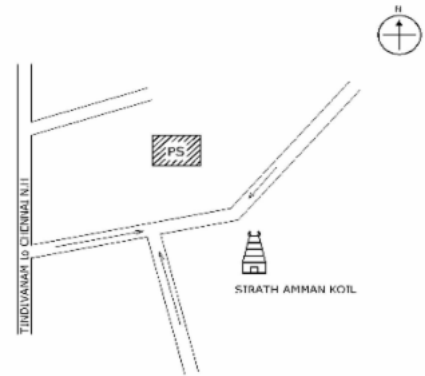

Cad View

Key MAP View