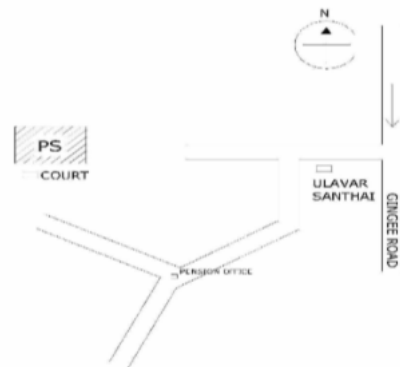

Google Map View

Polling Station Building Front View

Polling Station Front View

Cad View

Key MAP View

1 பெயர் : வள்ளி கணவர் பெயர் : லட்சுமணன் வீட்டு எண் : 1 வயது : 34 பாலினம் : பெண் Photo is available	XYA0230920	2 பெயர் : சலீம் தந்தை பெயர் : பாஷா வீட்டு எண் : 1/2 வயது : 40 பாலினம் : ஆண் Photo is available	XYA1934348	3 பெயர் : ஜரினாபீ கணவர் பெயர் : சலீம் வீட்டு எண் : 1/2 வயது : 39 பாலினம் : பெண் Photo is available	XYA1934314
4 பெயர் : ராஜா தந்தை பெயர் : ராமச்சந்திரன் வீட்டு எண் : 1-9 வயது : 50 பாலினம் : ஆண் Photo is available	XYA0459115	5 பெயர் : மைதிலி கணவர் பெயர் : ராஜா வீட்டு எண் : 1-9 வயது : 40 பாலினம் : பெண் Photo is available	XYA0459099	6 பெயர் : கலைச்செல்வி தந்தை பெயர் : ராஜேந்திரன் வீட்டு எண் : 1/11ஜீ வயது : 24 பாலினம் : பெண் Photo is available	XYA1917400
7 பெயர் : சரண் தந்தை பெயர் : அரசுகுமார் வீட்டு எண் : 2/11ஜீ வயது : 24 பாலினம் : ஆண் Photo is available	XYA1913771	8 பெயர் : விஷ்வா தந்தை பெயர் : அரசுகுமார் வீட்டு எண் : 2/11ஜீ வயது : 22 பாலினம் : ஆண் Photo is available	XYA1979186	9 பெயர் : ராமன் தந்தை பெயர் : படவட்டான் வீட்டு எண் : 3 வயது : 70 பாலினம் : ஆண் Photo is available	DYD2704526
10 பெயர் : லட்சுமி கணவர் பெயர் : ராமன் வீட்டு எண் : 3 வயது : 60 பாலினம் : பெண் Photo is available	XYA1436989	11 பெயர் : தனலட்சுமி தந்தை பெயர் : பாஞ்சாலி வீட்டு எண் : 3 வயது : 32 பாலினம் : பெண் Photo is available	XYA0570622	12 பெயர் : ஆகாஷ் தந்தை பெயர் : ஆறுமுகம் ஆறுமுகம் வீட்டு எண் : 3 வயது : 21 பாலினம் : ஆண் Photo is available	XYA2032951
13 பெயர் : தமிழரசி கணவர் பெயர் : கிருஷ்ணமூர்த்தி வீட்டு எண் : 4 வயது : 66 பாலினம் : பெண் Photo is available	DYD2182046	14 பெயர் : ராமமூர்த்தி தந்தை பெயர் : தண்டபாணி வீட்டு எண் : 4 வயது : 66 பாலினம் : ஆண் Photo is available	DYD2804672	15 பெயர் : மலர் கணவர் பெயர் : ராமமூர்த்தி வீட்டு எண் : 4 வயது : 60 பாலினம் : பெண் Photo is available	DYD2704575
16 பெயர் : காளிமுத்து தந்தை பெயர் : சுப்பரமணி வீட்டு எண் : 4 வயது : 56 பாலினம் : ஆண் Photo is available	DYD2898484	17 பெயர் : பிரேமா கணவர் பெயர் : காளிமுத்து வீட்டு எண் : 4 வயது : 48 பாலினம் : பெண் Photo is available	DYD2520039	18 பெயர் : சுகா கணவர் பெயர் : புகழேந்தி வீட்டு எண் : 4 வயது : 45 பாலினம் : பெண் Photo is available	XYA0627778
19 பெயர் : கீதா தந்தை பெயர் : கிருஷ்ணமூர்த்தி வீட்டு எண் : 4 வயது : 40 பாலினம் : பெண் Photo is available	DYD2704567	20 பெயர் : சரஸ்வதி தந்தை பெயர் : சுப்பரமணி வீட்டு எண் : 4 வயது : 40 பாலினம் : பெண் Photo is available	DYD2704583	21 பெயர் : ராஜேந்திரன் தந்தை பெயர் : ராமமூர்த்தி வீட்டு எண் : 4 வயது : 40 பாலினம் : ஆண் Photo is available	DYD2804680
22 பெயர் : அஞ்சுதா கணவர் பெயர் : ராஜேந்திரன் வீட்டு எண் : 4 வயது : 37 பாலினம் : பெண் Photo is available	XYA0743682	23 பெயர் : பாலமுருகன் தந்தை பெயர் : ராமமூர்த்தி வீட்டு எண் : 4 வயது : 34 பாலினம் : ஆண் Photo is available	XYA0459305	24 பெயர் : ரேகா கணவர் பெயர் : பாலமுருகன் வீட்டு எண் : 4/5 வயது : 20 பாலினம் : பெண் Photo is available	XYA2142826
25 பெயர் : மோகன் தந்தை பெயர் : காளிமுத்து வீட்டு எண் : 4-7 வயது : 29 பாலினம் : ஆண் Photo is available	XYA0859306	26 பெயர் : ஆஷிக் தந்தை பெயர் : முனாப் வீட்டு எண் : 4/ஏ வயது : 19 பாலினம் : ஆண் Photo is available	XYA2140028	27 பெயர் : பெ லட்சுமணன் தந்தை பெயர் : பெருமாள் வீட்டு எண் : 5 வயது : 48 பாலினம் : ஆண் Photo is available	XYA0230912
28 பெயர் : மஞ்சளா தந்தை பெயர் : கன்னியப்பன் வீட்டு எண் : 5 வயது : 27 பாலினம் : பெண் Photo is available	XYA1018068	29 பெயர் : முனியம்மாள் கணவர் பெயர் : பெருமாள் வீட்டு எண் : 5/3 வயது : 75 பாலினம் : பெண் Photo is available	XYA1928662	30 பெயர் : ஹீராஜான் கணவர் பெயர் : ஷாதிக்காஷா வீட்டு எண் : 6 வயது : 45 பாலினம் : பெண் Photo is available	XYA0744128