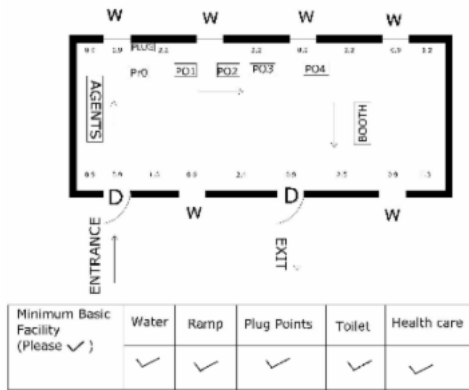

Cad View

Key MAP View