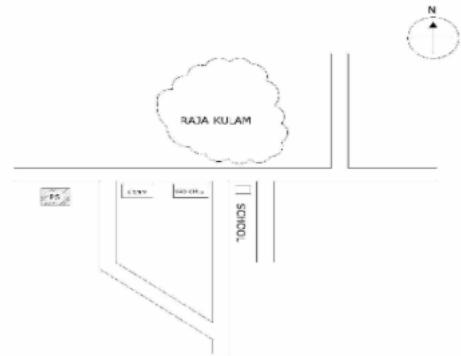

Cad View

Key MAP View