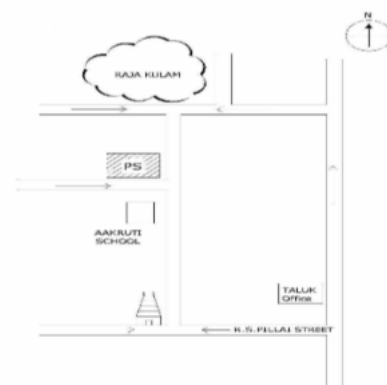

Google Map View

Polling Station Building Front View

Polling Station Front View

Cad View

Key MAP View

Minimum Basic Facility (Please ✓)	Water	Ramp	Plug Points	Toilet	Health care
	✓	✓	✓	✓	✓

சட்டமன்றத் தொகுதியின் எண் மற்றும் பெயர் : 72-திண்டிவனம்
பிரிவு எண் மற்றும் பெயர் 1-திண்டிவனம் (ந), வார்டு 31 துலக்ககாணம் தெரு