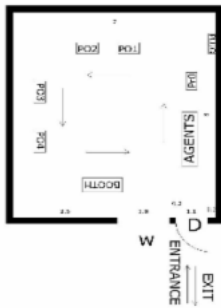

Google Map View

Polling Station Building Front View

Polling Station Front View

Cad View

Key MAP View

Minimum Basic Facility (Please ✓)	Water	Ramp	Plug Points	Toilet	Health care
	✓	✓	✓	✓	✓

சட்டமன்றத் தொகுதியின் எண் மற்றும் பெயர் : 72-திண்டிவனம்
பிரிவு எண் மற்றும் பெயர் 1-திண்டிவனம் (ந), வார்டு 31 துலக்ககாணம் தெரு