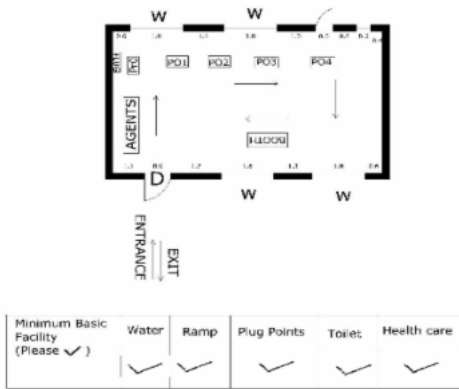

Google Map View

Polling Station Building Front View

Polling Station Front View

Cad View

Key MAP View

1 பெயர் : ஜெயந்தி கணவர் பெயர் : மாணிக்கம் வீட்டு எண் : 1 வயது : 39 பாலினம் : பெண் Photo is available	XYA1817535	2 பெயர் : சந்தோஷினி பாஸ்கரன் தந்தை பெயர் : பாஸ்கரன் வீட்டு எண் : 1 வயது : 26 பாலினம் : பெண் Photo is available	XYA1185354	3 பெயர் : காஞ்சனா பூங்காவனம் கணவர் பெயர் : பூங்காவனம் ஆலாசுந்தரம் வீட்டு எண் : 2 வயது : 73 பாலினம் : பெண் Photo is available	XYA2100329
4 பெயர் : மீரா கணவர் பெயர் : கோபாலகிருஷ்ணன் வீட்டு எண் : 2 வயது : 72 பாலினம் : பெண் Photo is available	DYD2808269	5 பெயர் : சுக்தா கணவர் பெயர் : ஜேசுமாணிக்கம் வீட்டு எண் : 2 வயது : 52 பாலினம் : பெண் Photo is available	XYA0577635	# 6 பெயர் : துரை நாராயணன் தந்தை பெயர் : கோபாலகிருஷ்ணன் வீட்டு எண் : 2 வயது : 51 பாலினம் : ஆண் Photo is available	DYD2808251
7 பெயர் : கவிதா கணவர் பெயர் : துரைநாராயணன் வீட்டு எண் : 2 வயது : 50 பாலினம் : பெண் Photo is available	DYD2808277	8 பெயர் : பிரகாஷ் தந்தை பெயர் : ராதாகிருஷ்ணன் வீட்டு எண் : 2 வயது : 48 பாலினம் : ஆண் Photo is available	DYD2808244	9 பெயர் : ராஜராஜன் தந்தை பெயர் : பூங்காவனம் வீட்டு எண் : 2 வயது : 47 பாலினம் : ஆண் Photo is available	XYA1905991
10 பெயர் : திலகம் இதரர் பெயர் : ராஜராஜன் வீட்டு எண் : 2 வயது : 42 பாலினம் : பெண் Photo is available	XYA1906007	11 பெயர் : பாரதிமோகன் தந்தை பெயர் : காத்தபெருமாள் வீட்டு எண் : 3 வயது : 65 பாலினம் : ஆண் Photo is available	XYA1420751	12 பெயர் : பிரகதீஸ்வரன் தந்தை பெயர் : காத்தபெருமாள் வீட்டு எண் : 3 வயது : 61 பாலினம் : ஆண் Photo is available	XYA1420769
13 பெயர் : கஜலட்சுமி கணவர் பெயர் : பாரதிமோகன் வீட்டு எண் : 3 வயது : 60 பாலினம் : பெண் Photo is available	XYA1420777	14 பெயர் : செந்தில் முருகன் தந்தை பெயர் : காத்தபெருமாள் வீட்டு எண் : 3 வயது : 52 பாலினம் : ஆண் Photo is available	XYA1420785	15 பெயர் : மாணிக்கம் தந்தை பெயர் : சின்னம்யன் வீட்டு எண் : 3 வயது : 48 பாலினம் : ஆண் Photo is available	XYA1829837
16 பெயர் : சாயிராபாணு தந்தை பெயர் : பக்கீர் முகம்மது வீட்டு எண் : 3 வயது : 33 பாலினம் : பெண் Photo is available	XYA0903963	17 பெயர் : அப்துல் ரஹீம் தந்தை பெயர் : பக்கீர் முகம்மது வீட்டு எண் : 3 வயது : 26 பாலினம் : ஆண் Photo is available	XYA1115682	# 18 பெயர் : ஷாஜாதி கணவர் பெயர் : பக்கீர் முகம்மது வீட்டு எண் : 3/9 வயது : 63 பாலினம் : பெண் Photo is available	DYD2709863
19 பெயர் : சுகந்தி கணவர் பெயர் : செந்தில்முருகன் வீட்டு எண் : 3-A வயது : 56 பாலினம் : பெண் Photo is available	XYA0350108	20 பெயர் : சிவப்பிரகாசம் தந்தை பெயர் : நடேசன் வீட்டு எண் : 4 வயது : 79 பாலினம் : ஆண் Photo is available	XYA1424654	21 பெயர் : புனிதவதி கணவர் பெயர் : சிவப்பிரகாசம் வீட்டு எண் : 4 வயது : 76 பாலினம் : பெண் Photo is available	DYD2274523
22 பெயர் : குமரகுரு தந்தை பெயர் : நடேசன் வீட்டு எண் : 4 வயது : 74 பாலினம் : ஆண் Photo is available	XYA1424662	23 பெயர் : சசிகலா கணவர் பெயர் : குமரகுரு வீட்டு எண் : 4 வயது : 66 பாலினம் : பெண் Photo is available	XYA1424670	24 பெயர் : சுப்ரமணி தந்தை பெயர் : சிவப்பிரகாசம் வீட்டு எண் : 4 வயது : 42 பாலினம் : ஆண் Photo is available	DYD2274649
25 பெயர் : சந்தியா தந்தை பெயர் : தியாகஜன் வீட்டு எண் : 4 வயது : 29 பாலினம் : பெண் Photo is available	XYA0860163	26 பெயர் : கல்பனா கணவர் பெயர் : சுப்பிரமணி வீட்டு எண் : 4/26 வயது : 35 பாலினம் : பெண் Photo is available	XYA1932623	27 பெயர் : சத்தியா தந்தை பெயர் : கோவிந்தராஜன் வீட்டு எண் : 4A வயது : 41 பாலினம் : பெண் Photo is available	DYD2273569
28 பெயர் : கிருத்திகா தந்தை பெயர் : பாரதிமோகன் வீட்டு எண் : 4a வயது : 29 பாலினம் : பெண் Photo is available	XYA0860130	29 பெயர் : பொன்னி கணவர் பெயர் : கோவிந்தராஜன் வீட்டு எண் : 5 வயது : 66 பாலினம் : பெண் Photo is available	XYA1424688	30 பெயர் : சரவணன் தந்தை பெயர் : கோவிந்தராஜன் வீட்டு எண் : 5 வயது : 37 பாலினம் : ஆண் Photo is available	XYA0460741