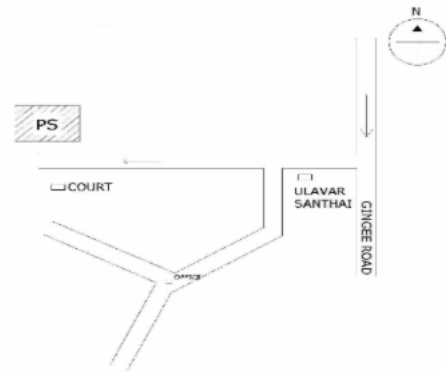

Cad View

Key MAP View