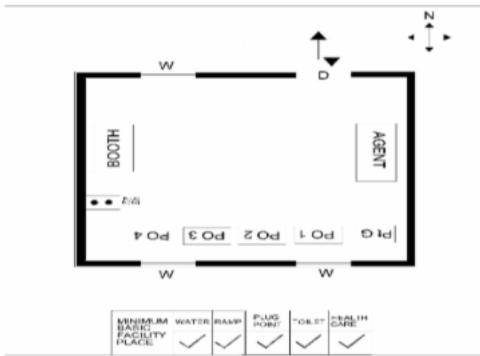

Google Map View

Polling Station Building Front View

Polling Station Front View

Cad View

Key MAP View

சட்டமன்றத் தொகுதியின் எண் மற்றும் பெயர் : 72-திண்டிவனம்
பிரிவு எண் மற்றும் பெயர் 1-திண்டிவனம் (ந), வார்டு 30 சஞ்சீவிராயன் பேட்டை 1வது தெரு