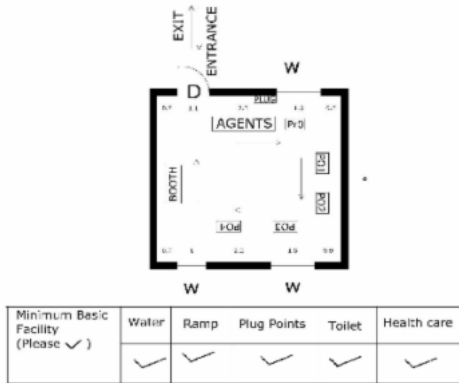

Cad View

Key MAP View