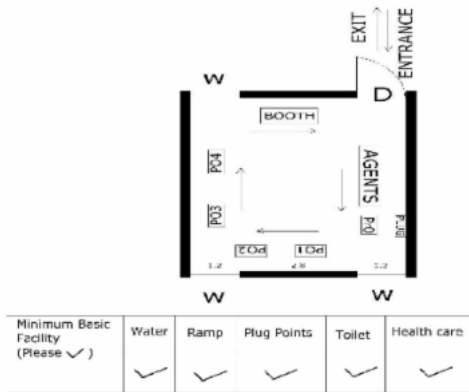

Google Map View

Polling Station Building Front View

Polling Station Front View

Cad View

Key MAP View

சட்டமன்றத் தொகுதியின் எண் மற்றும் பெயர் : 72-திண்டிவனம் பிரிவு எண் மற்றும் பெயர் 1-திண்டிவனம் (ந), வார்டு 13 விவகானந்தர் தெரு