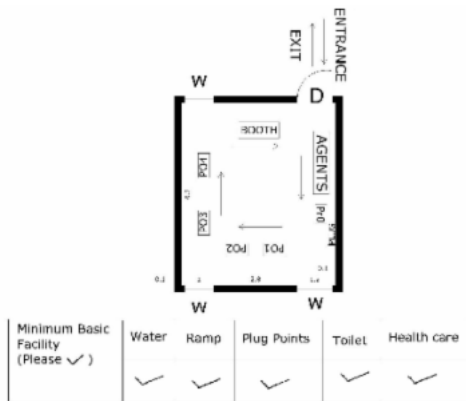

வாக்காளர் பதிவு அலுவலரின்
கையொப்பம்

Nazri Naksha

Google Map View

Polling Station Building Front View

Polling Station Front View

Cad View

Key MAP View

| | | | | | |
|---|----------------------------------|--|----------------------------------|--|----------------------------------|
| 1 பெயர் : அசரப்அலி தந்தை பெயர்: செரீப் வீட்டு எண் : 1 வயது : 31 பாலினம் : ஆண் | XYA0665216 Photo is available | # 2 பெயர் : முஹமத் ரஃபி நாசூர் மீரான் தந்தை பெயர்: நாசூர் மீரான் வீட்டு எண் : 1-26 வயது : 31 பாலினம் : ஆண் | XYA0665224 Photo is available | 3 பெயர் : மாலிக்ரஹ்மான் தந்தை பெயர்: நாசூர் மீரான் வீட்டு எண் : 1-26 வயது : 28 பாலினம் : ஆண் | XYA0933051 Photo is available |
| 4 பெயர் : இர்ஷாத் தந்தை பெயர்: சமியுல்லா வீட்டு எண் : 2-33 வயது : 33 பாலினம் : ஆண் | XYA0465344 Photo is available | 5 பெயர் : தமிழமுதன் தந்தை பெயர்: செல்வராஜ் வீட்டு எண் : 2ஏ/33 வயது : 48 பாலினம் : ஆண் | XYA1166123 Photo is available | 6 பெயர் : சரஸ்வதி கணவர் பெயர்: தமிழமுதன் வீட்டு எண் : 2ஏ/33 வயது : 44 பாலினம் : பெண் | XYA1163419 Photo is available |
| 7 பெயர் : கிஷோர் குமார் தந்தை பெயர்: தமிழமுதன் வீட்டு எண் : 2ஏ-53 வயது : 22 பாலினம் : ஆண் | XYA1933993 Photo is available | 8 பெயர் : பல்கிஸ்பானு கணவர் பெயர்: அப்துல்ரிஜாக் வீட்டு எண் : 3 வயது : 43 பாலினம் : பெண் | XYA0354639 Photo is available | 9 பெயர் : ஷேக் அப்துல்லா தந்தை பெயர்: கலிபுல்லா வீட்டு எண் : 3 வயது : 42 பாலினம் : ஆண் | XYA0055046 Photo is available |
| 10 பெயர் : அசரம்மால் கணவர் பெயர்: நிஜாமுதீன் வீட்டு எண் : 3/27 வயது : 27 பாலினம் : பெண் | XYA1871607 Photo is available | 11 பெயர் : அப்துல் ஜப்பார் தந்தை பெயர்: பதுருஜுமான் வீட்டு எண் : 3/27 வயது : 26 பாலினம் : ஆண் | XYA1199702 Photo is available | 12 பெயர் : முகமது ஹர்சத் தந்தை பெயர்: முகமது ரபிக் வீட்டு எண் : 3/27 வயது : 20 பாலினம் : ஆண் | XYA2102085 Photo is available |
| 13 பெயர் : முரளி தந்தை பெயர்: சீனுவாசன் வீட்டு எண் : 3-A வயது : 33 பாலினம் : ஆண் | XYA0465583 Photo is available | 14 பெயர் : ஷர்மிளாபானு பீ தந்தை பெயர்: பீர் முகமது வீட்டு எண் : 4 வயது : 24 பாலினம் : பெண் | XYA1805464 Photo is available | 15 பெயர் : அபிஷேக் கண்ணா தந்தை பெயர்: சுரேஷ் வீட்டு எண் : 4/9 வயது : 25 பாலினம் : ஆண் | XYA1171958 Photo is available |
| 16 பெயர் : ஆகாஷ் கண்ணா தந்தை பெயர்: சுரேஷ் வீட்டு எண் : 4/9 வயது : 20 பாலினம் : ஆண் | XYA2049443 Photo is available | 17 பெயர் : பாஸ்கரன் தந்தை பெயர்: தீனதயானு வீட்டு எண் : 5 வயது : 67 பாலினம் : ஆண் | XYA0054718 Photo is available | 18 பெயர் : ஹசீனா தாரா தந்தை பெயர்: அல்லா பக்ஷ் வீட்டு எண் : 5 வயது : 58 பாலினம் : பெண் | XYA0054726 Photo is available |
| 19 பெயர் : பூர்ணிமா தந்தை பெயர்: பாஸ்கரன் வீட்டு எண் : 5 வயது : 36 பாலினம் : பெண் | XYA0054734 Photo is available | 20 பெயர் : மொகைதீன் பாத்திமா கணவர் பெயர்: இப்ராஹிம் வீட்டு எண் : 6/33 வயது : 29 பாலினம் : பெண் | XYA1794478 Photo is available | 21 பெயர் : பாலாஜி தந்தை பெயர்: பூமிநாதன் வீட்டு எண் : 6/35 வயது : 35 பாலினம் : ஆண் | XYA0354597 Photo is available |
| 22 பெயர் : மொய்தீன் தந்தை பெயர்: மீரான்மொய்தீன் வீட்டு எண் : 7 வயது : 71 பாலினம் : ஆண் | XYA1411966 Photo is available | 23 பெயர் : மும்தாஜ் கணவர் பெயர்: மொய்தீன் வீட்டு எண் : 7 வயது : 66 பாலினம் : பெண் | XYA1411974 Photo is available | 24 பெயர் : வசந்தராவ் தந்தை பெயர்: இரமேஷ் வீட்டு எண் : 7 வயது : 39 பாலினம் : ஆண் | XYA0419770 Photo is available |
| 25 பெயர் : பேபி கணவர் பெயர்: வசந்தராவ் வீட்டு எண் : 7 வயது : 36 பாலினம் : பெண் | XYA0419655 Photo is available | 26 பெயர் : கஸ்தூரி தந்தை பெயர்: மனுசாமி வீட்டு எண் : 8 வயது : 73 பாலினம் : பெண் | XYA1412576 Photo is available | 27 பெயர் : கோடல்வரி மு தந்தை பெயர்: மனுசாமி வீட்டு எண் : 8 வயது : 66 பாலினம் : பெண் | XYA1412568 Photo is available |
| 28 பெயர் : யுவராணி கணவர் பெயர்: ராமகிருஷ்ணன் வீட்டு எண் : 8 வயது : 52 பாலினம் : பெண் | XYA1020478 Photo is available | 29 பெயர் : நூர்னிஷா கணவர் பெயர்: அபுபக்கர் வீட்டு எண் : 8 வயது : 44 பாலினம் : பெண் | XYA0465229 Photo is available | 30 பெயர் : ஆபியாபானு கணவர் பெயர்: நாசர் அலி வீட்டு எண் : 8 வயது : 35 பாலினம் : பெண் | XYA0820704 Photo is available |