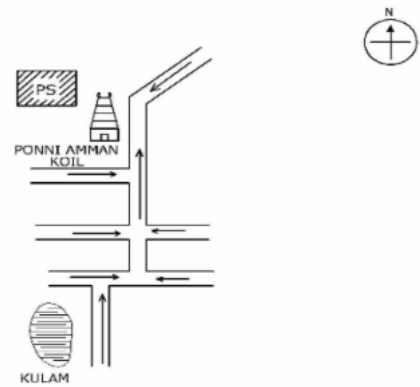

Polling Station Front View

Cad View

Minimum Basic Facility (Please ✓)	Water	Ramp	Plug Points	Toilet	Health care
	✓	✓	✓	✓	

Key MAP View

1 பெயர் : பெரியரண்டவன் தந்தை பெயர் : பூங்காவனகவுண்டர் வீட்டு எண் : 2 வயது : 66 பாலினம் : ஆண்	XYA1213990 Photo is available	2 பெயர் : பூரணி கணவர் பெயர் : பெரியாண்டவன் வீட்டு எண் : 2 வயது : 61 பாலினம் : பெண்	XYA1214006 Photo is available	3 பெயர் : சரவணன் தந்தை பெயர் : பெரியாண்டவன் வீட்டு எண் : 2 வயது : 40 பாலினம் : ஆண்	XYA0004952 Photo is available
4 பெயர் : தனலட்சுமி ச கணவர் பெயர் : சரவணன் வீட்டு எண் : 2 வயது : 36 பாலினம் : பெண்	XYA2033728 Photo is available	5 பெயர் : முனுசாமி தந்தை பெயர் : லோகநாதக்கவுண்டர் வீட்டு எண் : 4 வயது : 63 பாலினம் : ஆண்	XYA1214022 Photo is available	6 பெயர் : ராஜகுமாரி கணவர் பெயர் : முனுசாமி வீட்டு எண் : 4 வயது : 53 பாலினம் : பெண்	CPC1199033 Photo is available
7 பெயர் : குருபிரசாந்த் மு தந்தை பெயர் : முனுசாமி வீட்டு எண் : 4 வயது : 21 பாலினம் : ஆண்	XYA2047207 Photo is available	8 பெயர் : முத்துகிருஷ்ணன் தந்தை பெயர் : ராமசாமிரெட்டியார் வீட்டு எண் : 6 வயது : 73 பாலினம் : ஆண்	XYA1214030 Photo is available	9 பெயர் : பத்மினி கணவர் பெயர் : முத்துகிருஷ்ணன் வீட்டு எண் : 6 வயது : 66 பாலினம் : பெண்	XYA1214048 Photo is available
10 பெயர் : ராஜேஷ்குமார் தந்தை பெயர் : முத்துகிருஷ்ணன் வீட்டு எண் : 6 வயது : 40 பாலினம் : ஆண்	CPC5347992 Photo is available	11 பெயர் : கோவிந்தம்மாள் கணவர் பெயர் : ஏழுமலைப்பிள்ளை வீட்டு எண் : 7 வயது : 69 பாலினம் : பெண்	XYA1214063 Photo is available	12 பெயர் : சங்கர் தந்தை பெயர் : ஏழுமலைப்பிள்ளை வீட்டு எண் : 7 வயது : 52 பாலினம் : ஆண்	XYA1214071 Photo is available
13 பெயர் : ரமேஷ் தந்தை பெயர் : ஏழுமலைப்பிள்ளை வீட்டு எண் : 7 வயது : 50 பாலினம் : ஆண்	XYA1214089 Photo is available	14 பெயர் : மணிகண்டன் தந்தை பெயர் : ஏழுமலை வீட்டு எண் : 7 வயது : 45 பாலினம் : ஆண்	CPC5577028 Photo is available	15 பெயர் : சித்ரா கணவர் பெயர் : மணிகண்டன் வீட்டு எண் : 7 வயது : 34 பாலினம் : பெண்	XYA1987890 Photo is available
16 பெயர் : பிரகாஷ் தந்தை பெயர் : சங்கர் வீட்டு எண் : 7 வயது : 24 பாலினம் : ஆண்	XYA1809367 Photo is available	17 பெயர் : வெண்மதி தந்தை பெயர் : சங்கர் வீட்டு எண் : 7 வயது : 21 பாலினம் : பெண்	XYA1991595 Photo is available	18 பெயர் : தேவராஜி தந்தை பெயர் : கிருஷ்ணப்பிள்ளை வீட்டு எண் : 9 வயது : 71 பாலினம் : ஆண்	XYA1214097 Photo is available
19 பெயர் : நீலா கணவர் பெயர் : தேவராஜி வீட்டு எண் : 9 வயது : 63 பாலினம் : பெண்	XYA1214105 Photo is available	20 பெயர் : சங்கீதா தந்தை பெயர் : தேவராஜ் வீட்டு எண் : 9 வயது : 32 பாலினம் : பெண்	XYA0715656 Photo is available	21 பெயர் : கண்ணியப்பன் தந்தை பெயர் : நாகபுஷ்பன் வீட்டு எண் : 10 வயது : 66 பாலினம் : ஆண்	XYA1214113 Photo is available
22 பெயர் : முனியம்மாள் கணவர் பெயர் : கண்ணியப்பன் வீட்டு எண் : 10 வயது : 56 பாலினம் : பெண்	XYA1214121 Photo is available	23 பெயர் : சுரேஷ் தந்தை பெயர் : கண்ணியப்பன் வீட்டு எண் : 10 வயது : 42 பாலினம் : ஆண்	CPC5497516 Photo is available	24 பெயர் : மாலினி கணவர் பெயர் : சுரேஷ் வீட்டு எண் : 10 வயது : 36 பாலினம் : பெண்	XYA0715680 Photo is available
25 பெயர் : அனந்தன் தந்தை பெயர் : கண்ணியப்பன் வீட்டு எண் : 10 வயது : 34 பாலினம் : ஆண்	XYA0203968 Photo is available	# 26 பெயர் : நித்யா சே கணவர் பெயர் : அன்புகுமார் வீட்டு எண் : 10/65 வயது : 32 பாலினம் : பெண்	XYA1100759 Photo is available	27 பெயர் : செல்வராஜ் தந்தை பெயர் : பட்டு கவுடர் வீட்டு எண் : 11/64 வயது : 60 பாலினம் : ஆண்	XYA2155026 Photo is available
28 பெயர் : கௌரி கணவர் பெயர் : பத்மநாபரெட்டியார் வீட்டு எண் : 12 வயது : 61 பாலினம் : பெண்	XYA1214139 Photo is available	29 பெயர் : நவந்தம் கணவர் பெயர் : சங்கர் வீட்டு எண் : 12 வயது : 49 பாலினம் : பெண்	XYA1214154 Photo is available	30 பெயர் : ஜெகநாதன் தந்தை பெயர் : சாம்பசிவம் வீட்டு எண் : 12 வயது : 48 பாலினம் : ஆண்	CPC5497524 Photo is available