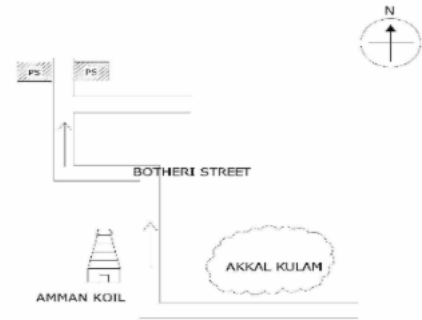

Polling Station Front View

Cad View

Key MAP View

Minimum Basic Facility (Please ✓)	Water	Ramp	Plug Points	Toilet	Health care
	✓	✓	✓	✓	✓

1 பெயர் : ஸ்னேஹா பிரியா தந்தை பெயர்: பாலாஜி ஏந் வீட்டு எண் : 0 வயது : 24 பாலினம் : பெண்	XYA2018158 Photo is available	2 பெயர் : ராஜலக்ஷ்மி தந்தை பெயர்: சிவகுமார் வீட்டு எண் : 0 வயது : 22 பாலினம் : பெண்	XYA2018133 Photo is available	3 பெயர் : பார்வதி கணவர் பெயர்: ராமசாமி வீட்டு எண் : 1 வயது : 67 பாலினம் : பெண்	XYA0821884 Photo is available
4 பெயர் : ராமதாஸ் தந்தை பெயர்: குப்புசாமி வீட்டு எண் : 1 வயது : 61 பாலினம் : ஆண்	XYA0466870 Photo is available	5 பெயர் : அருந்தவமணி கணவர் பெயர்: அறிவானந்தம் வீட்டு எண் : 1 வயது : 60 பாலினம் : பெண்	DYD2821973 Photo is available	6 பெயர் : பிரபாகரன் தந்தை பெயர்: மாயகிருஷ்ணன் வீட்டு எண் : 1 வயது : 59 பாலினம் : ஆண்	DYD2902286 Photo is available
7 பெயர் : புஷ்பராஜ் தந்தை பெயர்: சுப்பிரமணி வீட்டு எண் : 1 வயது : 56 பாலினம் : ஆண்	XYA1419886 Photo is available	8 பெயர் : கலாவதி கணவர் பெயர்: ஆறுமுகம் வீட்டு எண் : 1 வயது : 55 பாலினம் : பெண்	XYA0466490 Photo is available	9 பெயர் : கண்ணன் தந்தை பெயர்: முனுசாமி வீட்டு எண் : 1 வயது : 54 பாலினம் : ஆண்	XYA1434190 Photo is available
10 பெயர் : அலுமேலு கணவர் பெயர்: புஷ்பராஜ் வீட்டு எண் : 1 வயது : 53 பாலினம் : பெண்	XYA0055905 Photo is available	11 பெயர் : கவிதா கணவர் பெயர்: கோவிந்தராஜ் வீட்டு எண் : 1 வயது : 50 பாலினம் : பெண்	XYA0151084 Photo is available	12 பெயர் : பாஸ்கரன் தந்தை பெயர்: கிருஷ்டப்பன் வீட்டு எண் : 1 வயது : 50 பாலினம் : ஆண்	XYA0057406 Photo is available
13 பெயர் : சுதாராணி கணவர் பெயர்: பிரபாகரன் வீட்டு எண் : 1 வயது : 48 பாலினம் : பெண்	DYD2902294 Photo is available	14 பெயர் : சாந்தி கணவர் பெயர்: கருணாநாதி வீட்டு எண் : 1 வயது : 46 பாலினம் : பெண்	XYA1434216 Photo is available	15 பெயர் : சிவகுமார் தந்தை பெயர்: தருமன் வீட்டு எண் : 1 வயது : 45 பாலினம் : ஆண்	XYA1890425 Photo is available
16 பெயர் : புஷ்பவள்ளி கணவர் பெயர்: பாஸ்கரன் வீட்டு எண் : 1 வயது : 43 பாலினம் : பெண்	XYA0057414 Photo is available	17 பெயர் : புவனேஸ்வரி தந்தை பெயர்: அறிவானந்தம் வீட்டு எண் : 1 வயது : 36 பாலினம் : பெண்	XYA0241471 Photo is available	18 பெயர் : ருக்குமணி கணவர் பெயர்: மூர்த்தி வீட்டு எண் : 1 வயது : 36 பாலினம் : பெண்	XYA2169241 Photo is available
19 பெயர் : அனுப்பிரியா தந்தை பெயர்: அறிவானந்தம் வீட்டு எண் : 1 வயது : 34 பாலினம் : பெண்	XYA0468314 Photo is available	20 பெயர் : பிரபு தந்தை பெயர்: நாகப்பன் வீட்டு எண் : 1 வயது : 33 பாலினம் : ஆண்	XYA0994525 Photo is available	21 பெயர் : யுவராணி தந்தை பெயர்: ராமசந்திரன் வீட்டு எண் : 1 வயது : 33 பாலினம் : பெண்	XYA0466904 Photo is available
22 பெயர் : பாலமுருகன் தந்தை பெயர்: குணசேகரன் வீட்டு எண் : 1 வயது : 32 பாலினம் : ஆண்	XYA0967976 Photo is available	23 பெயர் : கிருத்திகா தந்தை பெயர்: கோவிந்தராஜ் வீட்டு எண் : 1 வயது : 32 பாலினம் : பெண்	XYA0596882 Photo is available	24 பெயர் : சரவணன் தந்தை பெயர்: குமாரசாமி வீட்டு எண் : 1 வயது : 31 பாலினம் : ஆண்	XYA0665638 Photo is available
25 பெயர் : சீதா தந்தை பெயர்: கருணாநிதி வீட்டு எண் : 1 வயது : 31 பாலினம் : பெண்	XYA0821454 Photo is available	26 பெயர் : கமலக்கண்ணன் தந்தை பெயர்: கருணாநிதி வீட்டு எண் : 1 வயது : 30 பாலினம் : ஆண்	XYA0821447 Photo is available	27 பெயர் : நிவேதா தந்தை பெயர்: பாலாஜி வீட்டு எண் : 1 வயது : 29 பாலினம் : பெண்	XYA0994533 Photo is available
#2 28 பெயர் : சரவணன் ர தந்தை பெயர்: ரவீந்திரன் வீட்டு எண் : 1 வயது : 28 பாலினம் : ஆண்	XYA0933309 Photo is available	29 பெயர் : அனிதா கணவர் பெயர்: புருஷோத்தமன் வீட்டு எண் : 1 வயது : 28 பாலினம் : பெண்	XYA0967943 Photo is available	30 பெயர் : வினிதா கணவர் பெயர்: இப்ராகிம் வீட்டு எண் : 1 வயது : 28 பாலினம் : பெண்	XYA1936426 Photo is available