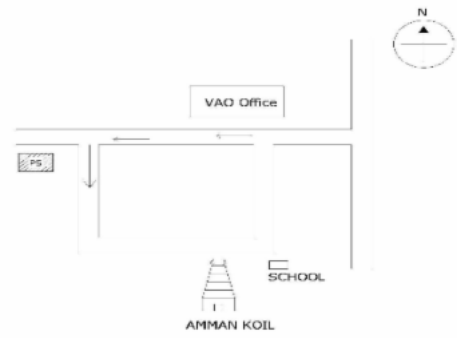

Cad View

Key MAP View