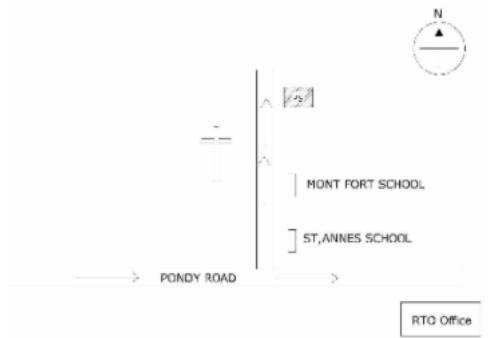

Google Map View

Polling Station Building Front View

Polling Station Front View

Cad View

Key MAP View

1 பெயர் : செந்தமிழ்செல்வி கணவர் பெயர்: அகிலன் பாபு வீட்டு எண் : 1 வயது : 52 பாலினம் : பெண் Photo is available	XYA0061861	2 பெயர் : பால்ராஜ் தந்தை பெயர்: சங்கரன் வீட்டு எண் : 2 வயது : 64 பாலினம் : ஆண் Photo is available	XYA0864082	3 பெயர் : அகிலன்பாபு தந்தை பெயர்: திருநாவுக்கரசு வீட்டு எண் : 2 வயது : 52 பாலினம் : ஆண் Photo is available	XYA1447168
4 பெயர் : செந்தமிழ்செல்வன் தந்தை பெயர்: செல்வம் வீட்டு எண் : 2 வயது : 36 பாலினம் : ஆண் Photo is available	XYA0061895	5 பெயர் : சிந்துஜா தந்தை பெயர்: செல்வம் வீட்டு எண் : 2 வயது : 30 பாலினம் : பெண் Photo is available	XYA0864066	6 பெயர் : அபிசேக் அ தாயின் பெயர்: செந்தமிழ் செல்வி வீட்டு எண் : 2/1, கோலன் தெரு வயது : 25 பாலினம் : ஆண் Photo is available	XYA1884741
7 பெயர் : செல்வம் தந்தை பெயர்: சின்னசாமி வீட்டு எண் : 3 வயது : 61 பாலினம் : ஆண் Photo is available	DYD1013937	8 பெயர் : தேன்மொழி கணவர் பெயர்: செல்வம் வீட்டு எண் : 3 வயது : 53 பாலினம் : பெண் Photo is available	XYA1447176	9 பெயர் : கௌரி கணவர் பெயர்: பால்ராஜ் வீட்டு எண் : 4 வயது : 55 பாலினம் : பெண் Photo is available	XYA1447184
10 பெயர் : பாரதமணி தந்தை பெயர்: சின்னசாமி வீட்டு எண் : 4 வயது : 52 பாலினம் : ஆண் Photo is available	XYA1447192	11 பெயர் : காமராஜ் தந்தை பெயர்: சின்னசாமி வீட்டு எண் : 4 வயது : 51 பாலினம் : ஆண் Photo is available	XYA1447200	12 பெயர் : சங்கீதா தந்தை பெயர்: பால்ராஜ் வீட்டு எண் : 4-2 வயது : 34 பாலினம் : பெண் Photo is available	XYA0242735
13 பெயர் : பூங்கொடி கணவர் பெயர்: பாரதமணி வீட்டு எண் : 4A வயது : 39 பாலினம் : பெண் Photo is available	DYD2826386	14 பெயர் : சங்கர் தந்தை பெயர்: பால்ராஜ் வீட்டு எண் : 4A வயது : 36 பாலினம் : ஆண் Photo is available	XYA0061887	15 பெயர் : அபினைஷ்குமார் தந்தை பெயர்: பாரதமணி வீட்டு எண் : 5 வயது : 20 பாலினம் : ஆண் Photo is available	XYA2133924
16 பெயர் : செல்வி கணவர் பெயர்: பாலசுந்தர் வீட்டு எண் : 6 வயது : 60 பாலினம் : பெண் Photo is available	XYA1447218	17 பெயர் : கலா கணவர் பெயர்: துரைராஜ் வீட்டு எண் : 6 வயது : 58 பாலினம் : பெண் Photo is available	XYA1447226	18 பெயர் : பழனி தந்தை பெயர்: நடேசன் வீட்டு எண் : 6 வயது : 47 பாலினம் : ஆண் Photo is available	DYD2903524
19 பெயர் : வித்யாலட்சுமி தந்தை பெயர்: மாரிமுத்து வீட்டு எண் : 6 வயது : 37 பாலினம் : பெண் Photo is available	XYA0152710	20 பெயர் : விஜய் தந்தை பெயர்: மாரிமுத்து வீட்டு எண் : 6-8 வயது : 33 பாலினம் : ஆண் Photo is available	XYA0469536	21 பெயர் : கிரிதிக்கா தந்தை பெயர்: ஹரி கிருஷ்ணன் வீட்டு எண் : 6/8 வயது : 25 பாலினம் : பெண் Photo is available	XYA1870948
22 பெயர் : ஹேமா பிரியா தந்தை பெயர்: இளையராஜா வீட்டு எண் : 6/இ வயது : 25 பாலினம் : பெண் Photo is available	XYA1150952	23 பெயர் : தமிழரசி கணவர் பெயர்: இளையராஜா வீட்டு எண் : 6F வயது : 44 பாலினம் : பெண் Photo is available	XYA0062802	24 பெயர் : சந்திரா கணவர் பெயர்: அருள் வீட்டு எண் : 7 வயது : 55 பாலினம் : பெண் Photo is available	XYA1447234
25 பெயர் : அருணா தந்தை பெயர்: அருள் வீட்டு எண் : 7 வயது : 35 பாலினம் : பெண் Photo is available	XYA0242677	26 பெயர் : அனிதா தந்தை பெயர்: அருள் வீட்டு எண் : 7 வயது : 34 பாலினம் : பெண் Photo is available	XYA0242685	27 பெயர் : ஜஸ்வர்யா தந்தை பெயர்: பாபு வீட்டு எண் : 7 வயது : 29 பாலினம் : பெண் Photo is available	XYA0905125
28 பெயர் : தங்கராஜ் தந்தை பெயர்: நடேசன் வீட்டு எண் : 8 வயது : 63 பாலினம் : ஆண் Photo is available	XYA1447242	29 பெயர் : அமுதா கணவர் பெயர்: சின்னையன் வீட்டு எண் : 8 வயது : 63 பாலினம் : பெண் Photo is available	DYD2903516	30 பெயர் : மாரிமுத்து தந்தை பெயர்: நடேசன் வீட்டு எண் : 8 வயது : 61 பாலினம் : ஆண் Photo is available	DYD1205459