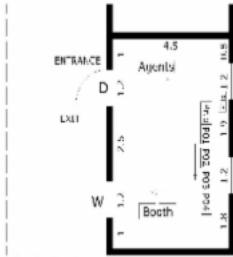

Google Map View

Polling Station Building Front View

Polling Station Front View

Cad View

Key MAP View

Minimum Basic Facility (Please ✓)	Water	Ramp	Plug Points	Toilet	Health care
	✓	✓	✓	✓	✓

1 பெயர் : பூங்காவனம் கணவர் பெயர் : மூங்கிலான் வீட்டு எண் : 1 வயது : 81 பாலினம் : பெண் Photo is available	XYA1448406	2 பெயர் : வீரகாந்தன் தந்தை பெயர் : மூங்கிலான் வீட்டு எண் : 1 வயது : 63 பாலினம் : ஆண் Photo is available	XYA0606137	3 பெயர் : கலைதாஸ் தந்தை பெயர் : மூங்கிலான் வீட்டு எண் : 1 வயது : 54 பாலினம் : ஆண் Photo is available	XYA1448430
4 பெயர் : ராணி கணவர் பெயர் : அறிவழகன் வீட்டு எண் : 1 வயது : 53 பாலினம் : பெண் Photo is available	XYA0606061	5 பெயர் : கலைமுத்து தந்தை பெயர் : மூங்கிலான் வீட்டு எண் : 1 வயது : 52 பாலினம் : ஆண் Photo is available	XYA1448448	6 பெயர் : கலைராசு தந்தை பெயர் : மூங்கிலான் வீட்டு எண் : 1 வயது : 50 பாலினம் : ஆண் Photo is available	XYA1448455
7 பெயர் : சரசு கணவர் பெயர் : கலைராஜீ வீட்டு எண் : 1 வயது : 47 பாலினம் : பெண் Photo is available	XYA0605436	8 பெயர் : அலெக்ஸாண்டர் தந்தை பெயர் : அருள்தாஸ் வீட்டு எண் : 1 வயது : 46 பாலினம் : ஆண் Photo is available	XYA0243204	9 பெயர் : அன்பு தந்தை பெயர் : மூங்கிலான் வீட்டு எண் : 1 வயது : 46 பாலினம் : ஆண் Photo is available	DYD1163385
10 பெயர் : நீதிராஜன் தந்தை பெயர் : சாரதி வீட்டு எண் : 1 வயது : 45 பாலினம் : ஆண் Photo is available	XYA0359075	11 பெயர் : வித்யா தந்தை பெயர் : சேட்டு வீட்டு எண் : 1 வயது : 41 பாலினம் : பெண் Photo is available	DYD2826725	12 பெயர் : ராஜேஸ்வரி தாயின் பெயர் : ராணி வீட்டு எண் : 1 வயது : 39 பாலினம் : பெண் Photo is available	XYA0606095
13 பெயர் : தேவப்பிரியா தந்தை பெயர் : வீரகாந்தன் வீட்டு எண் : 1 வயது : 33 பாலினம் : பெண் Photo is available	XYA0605428	14 பெயர் : அனுஷா தந்தை பெயர் : கலைமுத்து வீட்டு எண் : 1 வயது : 26 பாலினம் : பெண் Photo is available	XYA1887595	15 பெயர் : நர்மதா தந்தை பெயர் : கலைமுத்து வீட்டு எண் : 1 வயது : 24 பாலினம் : பெண் Photo is available	XYA1887678
16 பெயர் : பூஜா தந்தை பெயர் : கலைமுத்து வீட்டு எண் : 1 வயது : 22 பாலினம் : பெண் Photo is available	XYA2142594	17 பெயர் : உமாதேவி கணவர் பெயர் : கலைமுத்து வீட்டு எண் : 1A வயது : 46 பாலினம் : பெண் Photo is available	XYA0062349	18 பெயர் : வனிதா கணவர் பெயர் : அன்பழகன் வீட்டு எண் : 1A வயது : 41 பாலினம் : பெண் Photo is available	XYA0062539
19 பெயர் : ஜெயபுரீ வீ தந்தை பெயர் : வீரகாந்தன் வீட்டு எண் : 1ஏ வயது : 35 பாலினம் : பெண் Photo is available	XYA2162535	20 பெயர் : சாமந்தன் தந்தை பெயர் : அருள்முருகன் வீட்டு எண் : 1A வயது : 31 பாலினம் : ஆண் Photo is available	XYA0934703	21 பெயர் : கலைபிரித்தி தந்தை பெயர் : கலைராசு வீட்டு எண் : 1a வயது : 29 பாலினம் : பெண் Photo is available	XYA0864165
22 பெயர் : அருண் தந்தை பெயர் : அருள்முருகன் வீட்டு எண் : 1ஏ வயது : 26 பாலினம் : ஆண் Photo is available	XYA1875426	23 பெயர் : கார்த்திகேயன் தந்தை பெயர் : குமரன் வீட்டு எண் : 1/ஏ வயது : 21 பாலினம் : ஆண் Photo is available	XYA2041234	24 பெயர் : வதிஷ்டா தந்தை பெயர் : குமரன் வீட்டு எண் : 1 ஏ வயது : 22 பாலினம் : பெண் Photo is available	XYA2049617
25 பெயர் : சூர்யா தந்தை பெயர் : பீமாராவ் வீட்டு எண் : 1b வயது : 33 பாலினம் : ஆண் Photo is available	XYA0823062	26 பெயர் : தமிழரசன் தந்தை பெயர் : செல்வி வீட்டு எண் : 1B வயது : 32 பாலினம் : ஆண் Photo is available	XYA1022565	27 பெயர் : மோகன் தந்தை பெயர் : அரிகிருஷ்ணன் வீட்டு எண் : 2 வயது : 54 பாலினம் : ஆண் Photo is available	XYA0061937
28 பெயர் : ராமதுரை தந்தை பெயர் : அரிகிருஷ்ணன் வீட்டு எண் : 2 வயது : 48 பாலினம் : ஆண் Photo is available	XYA0062307	29 பெயர் : ஆனந்த் தந்தை பெயர் : கோதண்டபாணி வீட்டு எண் : 2 வயது : 43 பாலினம் : ஆண் Photo is available	XYA0823187	30 பெயர் : ராஜன் தந்தை பெயர் : கோதண்டபாணி வீட்டு எண் : 2 வயது : 35 பாலினம் : ஆண் Photo is available	XYA0822965