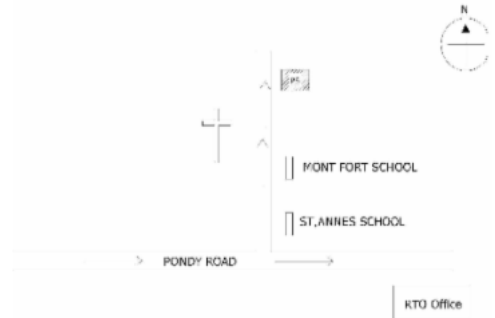

Google Map View

Polling Station Building Front View

Polling Station Front View

Cad View

Key MAP View

Minimum Basic Facility (Please ✓)	Water	Ramp	Plug Points	Toilet	Health care
	✓	✓	✓	✓	✓

1 பெயர் : பூங்காவனம் கணவர் பெயர் : மூங்கிலான் வீட்டு எண் : 1 வயது : 81 பாலினம் : பெண் Photo is available	XYA1448406	2 பெயர் : வீரகாந்தன் தந்தை பெயர் : மூங்கிலான் வீட்டு எண் : 1 வயது : 63 பாலினம் : ஆண் Photo is available	XYA0606137	3 பெயர் : கலைதாஸ் தந்தை பெயர் : மூங்கிலான் வீட்டு எண் : 1 வயது : 54 பாலினம் : ஆண் Photo is available	XYA1448430
4 பெயர் : ராணி கணவர் பெயர் : அறிவழகன் வீட்டு எண் : 1 வயது : 53 பாலினம் : பெண் Photo is available	XYA0606061	5 பெயர் : கலைமுத்து தந்தை பெயர் : மூங்கிலான் வீட்டு எண் : 1 வயது : 52 பாலினம் : ஆண் Photo is available	XYA1448448	6 பெயர் : கலைராசு தந்தை பெயர் : மூங்கிலான் வீட்டு எண் : 1 வயது : 50 பாலினம் : ஆண் Photo is available	XYA1448455
7 பெயர் : சரசு கணவர் பெயர் : கலைராஜீ வீட்டு எண் : 1 வயது : 47 பாலினம் : பெண் Photo is available	XYA0605436	8 பெயர் : அலெக்ஸாண்டர் தந்தை பெயர் : அருள்தாஸ் வீட்டு எண் : 1 வயது : 46 பாலினம் : ஆண் Photo is available	XYA0243204	9 பெயர் : அன்பு தந்தை பெயர் : மூங்கிலான் வீட்டு எண் : 1 வயது : 46 பாலினம் : ஆண் Photo is available	DYD1163385
10 பெயர் : நீதிராஜன் தந்தை பெயர் : சாரதி வீட்டு எண் : 1 வயது : 45 பாலினம் : ஆண் Photo is available	XYA0359075	11 பெயர் : வித்யா தந்தை பெயர் : சேட்டு வீட்டு எண் : 1 வயது : 41 பாலினம் : பெண் Photo is available	DYD2826725	12 பெயர் : ராஜேஸ்வரி தாயின் பெயர் : ராணி வீட்டு எண் : 1 வயது : 39 பாலினம் : பெண் Photo is available	XYA0606095
13 பெயர் : தேவப்பிரியா தந்தை பெயர் : வீரகாந்தன் வீட்டு எண் : 1 வயது : 33 பாலினம் : பெண் Photo is available	XYA0605428	14 பெயர் : அனுஷா தந்தை பெயர் : கலைமுத்து வீட்டு எண் : 1 வயது : 26 பாலினம் : பெண் Photo is available	XYA1887595	15 பெயர் : நர்மதா தந்தை பெயர் : கலைமுத்து வீட்டு எண் : 1 வயது : 24 பாலினம் : பெண் Photo is available	XYA1887678
16 பெயர் : பூஜா தந்தை பெயர் : கலைமுத்து வீட்டு எண் : 1 வயது : 22 பாலினம் : பெண் Photo is available	XYA2142594	17 பெயர் : உமாதேவி கணவர் பெயர் : கலைமுத்து வீட்டு எண் : 1A வயது : 46 பாலினம் : பெண் Photo is available	XYA0062349	18 பெயர் : வனிதா கணவர் பெயர் : அன்பழகன் வீட்டு எண் : 1A வயது : 41 பாலினம் : பெண் Photo is available	XYA0062539
19 பெயர் : ஜெயபுரீ வீ தந்தை பெயர் : வீரகாந்தன் வீட்டு எண் : 1ஏ வயது : 35 பாலினம் : பெண் Photo is available	XYA2162535	20 பெயர் : சாமந்தன் தந்தை பெயர் : அருள்முருகன் வீட்டு எண் : 1A வயது : 31 பாலினம் : ஆண் Photo is available	XYA0934703	21 பெயர் : கலைபிரித்தி தந்தை பெயர் : கலைராசு வீட்டு எண் : 1a வயது : 29 பாலினம் : பெண் Photo is available	XYA0864165
22 பெயர் : அருண் தந்தை பெயர் : அருள்முருகன் வீட்டு எண் : 1ஏ வயது : 26 பாலினம் : ஆண் Photo is available	XYA1875426	23 பெயர் : கார்த்திகேயன் தந்தை பெயர் : குமரன் வீட்டு எண் : 1/ஏ வயது : 21 பாலினம் : ஆண் Photo is available	XYA2041234	24 பெயர் : வதிஷ்டா தந்தை பெயர் : குமரன் வீட்டு எண் : 1 ஏ வயது : 22 பாலினம் : பெண் Photo is available	XYA2049617
25 பெயர் : சூர்யா தந்தை பெயர் : பீமாராவ் வீட்டு எண் : 1b வயது : 33 பாலினம் : ஆண் Photo is available	XYA0823062	26 பெயர் : தமிழரசன் தந்தை பெயர் : செல்வி வீட்டு எண் : 1B வயது : 32 பாலினம் : ஆண் Photo is available	XYA1022565	27 பெயர் : மோகன் தந்தை பெயர் : அரிகிருஷ்ணன் வீட்டு எண் : 2 வயது : 54 பாலினம் : ஆண் Photo is available	XYA0061937
28 பெயர் : ராமதுரை தந்தை பெயர் : அரிகிருஷ்ணன் வீட்டு எண் : 2 வயது : 48 பாலினம் : ஆண் Photo is available	XYA0062307	29 பெயர் : ஆனந்த் தந்தை பெயர் : கோதண்டபாணி வீட்டு எண் : 2 வயது : 43 பாலினம் : ஆண் Photo is available	XYA0823187	30 பெயர் : ராஜன் தந்தை பெயர் : கோதண்டபாணி வீட்டு எண் : 2 வயது : 35 பாலினம் : ஆண் Photo is available	XYA0822965