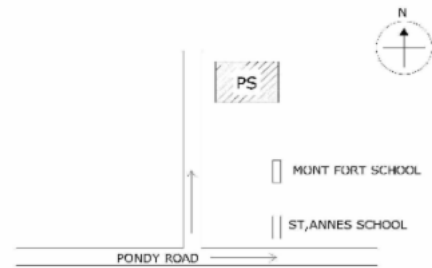

Google Map View

Polling Station Building Front View

Polling Station Front View

Cad View

Key MAP View

Minimum Basic Facility (Picasc ✓)	Water	Ramp	Plug Points	Toilet	Health care
	✓	✓	✓	✓	✓

1 பெயர் : குப்பு கணவர் பெயர் : ஆறுமுகம் வீட்டு எண் : 1 வயது : 64 பாலினம் : பெண் Photo is available	XYA0470294	2 பெயர் : ரவி தந்தை பெயர் : புத்திரன் வீட்டு எண் : 1 வயது : 51 பாலினம் : ஆண் Photo is available	XYA0607770	3 பெயர் : ஆதிலட்சுமி கணவர் பெயர் : ரவி வீட்டு எண் : 1 வயது : 48 பாலினம் : பெண் Photo is available	DYD2827368
4 பெயர் : ஏழுமலை தந்தை பெயர் : பூங்காவனம் வீட்டு எண் : 1 வயது : 44 பாலினம் : ஆண் Photo is available	XYA0469965	5 பெயர் : வேலு தந்தை பெயர் : ஆறுமுகம் வீட்டு எண் : 1 வயது : 39 பாலினம் : ஆண் Photo is available	XYA0469890	6 பெயர் : சந்தியா தந்தை பெயர் : மணிவண்ணன் வீட்டு எண் : 1 வயது : 34 பாலினம் : பெண் Photo is available	XYA0968974
7 பெயர் : ரஞ்சினி தந்தை பெயர் : ரவி வீட்டு எண் : 1 வயது : 26 பாலினம் : பெண் Photo is available	XYA1772839	8 பெயர் : ஜெயகுமார் தந்தை பெயர் : ரவி வீட்டு எண் : 1 வயது : 24 பாலினம் : ஆண் Photo is available	XYA1819846	9 பெயர் : இலக்கியா க தந்தை பெயர் : கன்னியகுமார் வீட்டு எண் : 1 வயது : 19 பாலினம் : பெண் Photo is available	XYA2155679
10 பெயர் : கன்னியகுமார் தந்தை பெயர் : புத்திரன் வீட்டு எண் : 1-A வயது : 47 பாலினம் : ஆண் Photo is available	XYA0360271	11 பெயர் : லட்சுமி கணவர் பெயர் : கன்னியகுமார் வீட்டு எண் : 1-A வயது : 39 பாலினம் : பெண் Photo is available	XYA0360305	12 பெயர் : சந்தியா தந்தை பெயர் : தங்கராஜ் வீட்டு எண் : 2-15 வயது : 36 பாலினம் : பெண் Photo is available	XYA0359679
13 பெயர் : அமிர்தலிங்கம் தந்தை பெயர் : செல்வராஜ் வீட்டு எண் : 4 வயது : 44 பாலினம் : ஆண் Photo is available	XYA0607911	14 பெயர் : சபலட்சுமி கணவர் பெயர் : ரஞ்சித்குமார் வீட்டு எண் : 4 வயது : 40 பாலினம் : பெண் Photo is available	XYA0359760	15 பெயர் : மூங்கிலால் கணவர் பெயர் : சுரேஷ்பாபு வீட்டு எண் : 4 வயது : 40 பாலினம் : பெண் Photo is available	XYA1794981
16 பெயர் : சீத்தா கணவர் பெயர் : வெங்கடேசன் வீட்டு எண் : 4 வயது : 37 பாலினம் : பெண் Photo is available	XYA0359778	17 பெயர் : கிருஷ்ணவேணி கணவர் பெயர் : அமிர்தலிங்கம் வீட்டு எண் : 4A வயது : 40 பாலினம் : பெண் Photo is available	XYA0470146	18 பெயர் : அபிநயா மூங்கிலான் தந்தை பெயர் : மூங்கிலான் வீட்டு எண் : 4ஏ வயது : 24 பாலினம் : பெண் Photo is available	XYA2038974
19 பெயர் : நிஷாந்தி தந்தை பெயர் : மூங்கிலான் வீட்டு எண் : 04 ஏ வயது : 23 பாலினம் : பெண் Photo is available	XYA2144095	20 பெயர் : இந்து அ தந்தை பெயர் : அமிர்தலிங்கம் வீட்டு எண் : 4ஏ வயது : 20 பாலினம் : பெண் Photo is available	XYA2098192	21 பெயர் : பிரித்வி ராய் பட்டேல் தந்தை பெயர் : சண்முகம் வீட்டு எண் : 5 வயது : 50 பாலினம் : ஆண் Photo is available	XYA0635870
22 பெயர் : சிவசக்தி கணவர் பெயர் : பாஸ்கரன் வீட்டு எண் : 5 வயது : 45 பாலினம் : பெண் Photo is available	XYA0470435	23 பெயர் : பாபு தந்தை பெயர் : செல்வராஜ் வீட்டு எண் : 5 வயது : 44 பாலினம் : ஆண் Photo is available	DYD1203934	24 பெயர் : பைலியம்மா தந்தை பெயர் : மணிவண்ணன் வீட்டு எண் : 5 வயது : 39 பாலினம் : பெண் Photo is available	XYA0172965
25 பெயர் : சரண்யா தந்தை பெயர் : மணிவண்ணன் வீட்டு எண் : 5 வயது : 36 பாலினம் : பெண் Photo is available	XYA0172973	26 பெயர் : மணிகண்டன் தந்தை பெயர் : மணிவண்ணன் வீட்டு எண் : 5 வயது : 31 பாலினம் : ஆண் Photo is available	XYA0968941	27 பெயர் : வரலட்சுமி தந்தை பெயர் : ஏழுமலை வீட்டு எண் : 5 வயது : 22 பாலினம் : பெண் Photo is available	XYA2096527
28 பெயர் : நிரஞ்சனா ரோசி தாயின் பெயர் : சண்முகம் வீட்டு எண் : 5/16B வயது : 45 பாலினம் : பெண் Photo is available	XYA1155902	29 பெயர் : சமரஞ்சனா சாதில்யா ரேழி தாயின் பெயர் : சசிலா வீட்டு எண் : 5/16B வயது : 38 பாலினம் : பெண் Photo is available	XYA1867282	30 பெயர் : சின்னதுரை தந்தை பெயர் : ராஜகோபால் வீட்டு எண் : 6 வயது : 56 பாலினம் : ஆண் Photo is available	XYA1454859