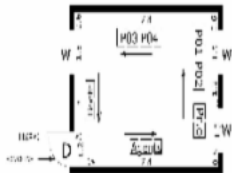

Google Map View

Polling Station Building Front View

Polling Station Front View

Cad View

Key MAP View

Minimum Basic Facility (Picasc ✓)	Water	Ramp	Plug Points	Toilet	Health care
	✓	✓	✓	✓	✓

1 பெயர் : குப்பு கணவர் பெயர் : ஆறுமுகம் வீட்டு எண் : 1 வயது : 64 பாலினம் : பெண் Photo is available	XYA0470294	2 பெயர் : ரவி தந்தை பெயர் : புத்திரன் வீட்டு எண் : 1 வயது : 51 பாலினம் : ஆண் Photo is available	XYA0607770	3 பெயர் : ஆதிலட்சுமி கணவர் பெயர் : ரவி வீட்டு எண் : 1 வயது : 48 பாலினம் : பெண் Photo is available	DYD2827368
4 பெயர் : ஏழுமலை தந்தை பெயர் : பூங்காவனம் வீட்டு எண் : 1 வயது : 44 பாலினம் : ஆண் Photo is available	XYA0469965	5 பெயர் : வேலு தந்தை பெயர் : ஆறுமுகம் வீட்டு எண் : 1 வயது : 39 பாலினம் : ஆண் Photo is available	XYA0469890	6 பெயர் : சந்தியா தந்தை பெயர் : மணிவண்ணன் வீட்டு எண் : 1 வயது : 34 பாலினம் : பெண் Photo is available	XYA0968974
7 பெயர் : ரஞ்சினி தந்தை பெயர் : ரவி வீட்டு எண் : 1 வயது : 26 பாலினம் : பெண் Photo is available	XYA1772839	8 பெயர் : ஜெயகுமார் தந்தை பெயர் : ரவி வீட்டு எண் : 1 வயது : 24 பாலினம் : ஆண் Photo is available	XYA1819846	9 பெயர் : இலக்கியா க தந்தை பெயர் : கன்னியகுமார் வீட்டு எண் : 1 வயது : 19 பாலினம் : பெண் Photo is available	XYA2155679
10 பெயர் : கன்னியகுமார் தந்தை பெயர் : புத்திரன் வீட்டு எண் : 1-A வயது : 47 பாலினம் : ஆண் Photo is available	XYA0360271	11 பெயர் : லட்சுமி கணவர் பெயர் : கன்னியகுமார் வீட்டு எண் : 1-A வயது : 39 பாலினம் : பெண் Photo is available	XYA0360305	12 பெயர் : சந்தியா தந்தை பெயர் : தங்கராஜ் வீட்டு எண் : 2-15 வயது : 36 பாலினம் : பெண் Photo is available	XYA0359679
13 பெயர் : அமிர்தலிங்கம் தந்தை பெயர் : செல்வராஜ் வீட்டு எண் : 4 வயது : 44 பாலினம் : ஆண் Photo is available	XYA0607911	14 பெயர் : சபலட்சுமி கணவர் பெயர் : ரஞ்சித்குமார் வீட்டு எண் : 4 வயது : 40 பாலினம் : பெண் Photo is available	XYA0359760	15 பெயர் : மூங்கிலால் கணவர் பெயர் : சுரேஷ்பாபு வீட்டு எண் : 4 வயது : 40 பாலினம் : பெண் Photo is available	XYA1794981
16 பெயர் : சீத்தா கணவர் பெயர் : வெங்கடேசன் வீட்டு எண் : 4 வயது : 37 பாலினம் : பெண் Photo is available	XYA0359778	17 பெயர் : கிருஷ்ணவேணி கணவர் பெயர் : அமிர்தலிங்கம் வீட்டு எண் : 4A வயது : 40 பாலினம் : பெண் Photo is available	XYA0470146	18 பெயர் : அபிநயா மூங்கிலான் தந்தை பெயர் : மூங்கிலான் வீட்டு எண் : 4ஏ வயது : 24 பாலினம் : பெண் Photo is available	XYA2038974
19 பெயர் : நிஷாந்தி தந்தை பெயர் : மூங்கிலான் வீட்டு எண் : 04 ஏ வயது : 23 பாலினம் : பெண் Photo is available	XYA2144095	20 பெயர் : இந்து அ தந்தை பெயர் : அமிர்தலிங்கம் வீட்டு எண் : 4ஏ வயது : 20 பாலினம் : பெண் Photo is available	XYA2098192	21 பெயர் : பிரித்வி ராய் பட்டேல் தந்தை பெயர் : சண்முகம் வீட்டு எண் : 5 வயது : 50 பாலினம் : ஆண் Photo is available	XYA0635870
22 பெயர் : சிவசக்தி கணவர் பெயர் : பாஸ்கரன் வீட்டு எண் : 5 வயது : 45 பாலினம் : பெண் Photo is available	XYA0470435	23 பெயர் : பாபு தந்தை பெயர் : செல்வராஜ் வீட்டு எண் : 5 வயது : 44 பாலினம் : ஆண் Photo is available	DYD1203934	24 பெயர் : பைலியம்மா தந்தை பெயர் : மணிவண்ணன் வீட்டு எண் : 5 வயது : 39 பாலினம் : பெண் Photo is available	XYA0172965
25 பெயர் : சரண்யா தந்தை பெயர் : மணிவண்ணன் வீட்டு எண் : 5 வயது : 36 பாலினம் : பெண் Photo is available	XYA0172973	26 பெயர் : மணிகண்டன் தந்தை பெயர் : மணிவண்ணன் வீட்டு எண் : 5 வயது : 31 பாலினம் : ஆண் Photo is available	XYA0968941	27 பெயர் : வரலட்சுமி தந்தை பெயர் : ஏழுமலை வீட்டு எண் : 5 வயது : 22 பாலினம் : பெண் Photo is available	XYA2096527
28 பெயர் : நிரஞ்சனா ரோசி தாயின் பெயர் : சண்முகம் வீட்டு எண் : 5/16B வயது : 45 பாலினம் : பெண் Photo is available	XYA1155902	29 பெயர் : சமரஞ்சனா சாதில்யா ரேழி தாயின் பெயர் : சசிலா வீட்டு எண் : 5/16B வயது : 38 பாலினம் : பெண் Photo is available	XYA1867282	30 பெயர் : சின்னதுரை தந்தை பெயர் : ராஜகோபால் வீட்டு எண் : 6 வயது : 56 பாலினம் : ஆண் Photo is available	XYA1454859