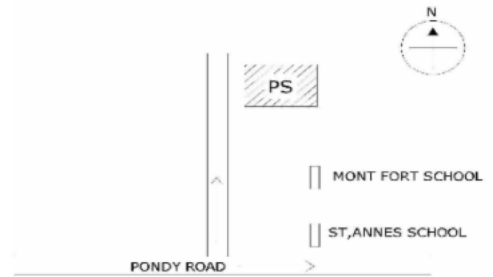

Key MAP View