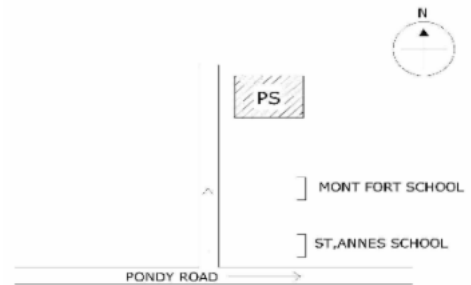

Google Map View

Polling Station Building Front View

Polling Station Front View

Cad View

Key MAP View

Minimum Basic Facility (Please ✓)	Water	Ramp	Plug Points	Toilet	Health care
	✓	✓	✓	✓	✓

1 பெயர் : செல்வகுமரன் தந்தை பெயர்: நாகராஜன் வீட்டு எண் : 1 வயது : 47 பாலினம் : ஆண்	DYD2301109 Photo is available	2 பெயர் : விக்னேஷ் தந்தை பெயர்: குமார் வீட்டு எண் : 1 வயது : 31 பாலினம் : ஆண்	XYA0755694 Photo is available	3 பெயர் : குருநாதன் தந்தை பெயர்: சுப்புராமன் வீட்டு எண் : 1ஏ/55/35 வயது : 55 பாலினம் : ஆண்	UKZ0360552 Photo is available
4 பெயர் : ராமாகிருஷ்ணன் தந்தை பெயர்: முத்துகிருஷ்ணன் வீட்டு எண் : 1ஏ55/36 வயது : 77 பாலினம் : ஆண்	XYA0662890 Photo is available	5 பெயர் : ராமலட்சுமி கணவர் பெயர்: குருநாதன் வீட்டு எண் : 1ஏ/55/36 வயது : 41 பாலினம் : பெண்	UKZ0360545 Photo is available	6 பெயர் : மௌனிகா பாரதி கு தாயின் பெயர்: ராமலட்சுமி கு வீட்டு எண் : 1ஏ/55/36 வயது : 20 பாலினம் : பெண்	XYA2098465 Photo is available
7 பெயர் : பூந்தேவி கணவர் பெயர்: அய்யப்பன் வீட்டு எண் : 1-ஏ 55/36 வயது : 43 பாலினம் : பெண்	XYA1195304 Photo is available	8 பெயர் : வலமங்கை கணவர் பெயர்: ராமகிருஷ்ணன் வீட்டு எண் : 1ஏ/5536 வயது : 61 பாலினம் : பெண்	DYD2609592 Photo is available	9 பெயர் : கருணாநிதி தந்தை பெயர்: வெங்கடேசன் வீட்டு எண் : 2 வயது : 72 பாலினம் : ஆண்	DYD2904290 Photo is available
10 பெயர் : மல்லிகா கணவர் பெயர்: கருணாநிதி வீட்டு எண் : 2 வயது : 71 பாலினம் : பெண்	DYD2904316 Photo is available	11 பெயர் : இளம்பரிதி தந்தை பெயர்: சுப்புராயலு வீட்டு எண் : 2 வயது : 60 பாலினம் : ஆண்	XYA0067280 Photo is available	12 பெயர் : ராஜி கணவர் பெயர்: இளம்பரிதி வீட்டு எண் : 2 வயது : 58 பாலினம் : பெண்	XYA0067298 Photo is available
13 பெயர் : பார்த்தீபன் தந்தை பெயர்: கருணாநிதி -- வீட்டு எண் : 2 வயது : 35 பாலினம் : ஆண்	XYA0244681 Photo is available	14 பெயர் : பெருமாள் தந்தை பெயர்: கந்தசாமி வீட்டு எண் : 3 வயது : 56 பாலினம் : ஆண்	XYA0668707 Photo is available	15 பெயர் : பார்வதி கணவர் பெயர்: பெருமாள் வீட்டு எண் : 3 வயது : 50 பாலினம் : பெண்	XYA0668715 Photo is available
16 பெயர் : நவீன்குமார் தந்தை பெயர்: கன்னியப்பன் வீட்டு எண் : 3 வயது : 33 பாலினம் : ஆண்	XYA0823930 Photo is available	17 பெயர் : கிஷோர் குமார் தந்தை பெயர்: கன்னியப்பன் வீட்டு எண் : 3 வயது : 31 பாலினம் : ஆண்	XYA0823872 Photo is available	18 பெயர் : பிரவின்குமார் தந்தை பெயர்: கன்னியப்பன் வீட்டு எண் : 3 வயது : 28 பாலினம் : ஆண்	XYA0969352 Photo is available
19 பெயர் : ஹரிபிரகாஷ் தந்தை பெயர்: பெருமாள் வீட்டு எண் : 3 வயது : 24 பாலினம் : ஆண்	XYA1767557 Photo is available	20 பெயர் : ரங்கநாயகி தந்தை பெயர்: பெருமாள் வீட்டு எண் : 3 வயது : 20 பாலினம் : பெண்	XYA2037117 Photo is available	21 பெயர் : சைமன் தந்தை பெயர்: ரகு வீட்டு எண் : 3-210 வயது : 31 பாலினம் : ஆண்	XYA0985788 Photo is available
22 பெயர் : முகிலரசன் தந்தை பெயர்: தமிழரசன் வீட்டு எண் : 4 வயது : 36 பாலினம் : ஆண்	XYA0668590 Photo is available	23 பெயர் : நிலவரசன் தந்தை பெயர்: தமிழரசன் வீட்டு எண் : 4 வயது : 33 பாலினம் : ஆண்	XYA0668582 Photo is available	24 பெயர் : சகுந்தலா கணவர் பெயர்: ராமச்சந்திரன் வீட்டு எண் : 5 வயது : 86 பாலினம் : பெண்	XYA1441724 Photo is available
25 பெயர் : ராமச்சந்திரன் தந்தை பெயர்: வேணுகோபால் வீட்டு எண் : 5 வயது : 76 பாலினம் : ஆண்	XYA1441732 Photo is available	26 பெயர் : வசந்த் தந்தை பெயர்: மணிகண்டன் வீட்டு எண் : 5 வயது : 19 பாலினம் : ஆண்	XYA2137727 Photo is available	27 பெயர் : மீனாட்சி கணவர் பெயர்: பழனி வீட்டு எண் : 6 வயது : 55 பாலினம் : பெண்	XYA1441757 Photo is available
28 பெயர் : ஜெகத்காருப்பிரியா தந்தை பெயர்: சேகர் வீட்டு எண் : 6 வயது : 33 பாலினம் : பெண்	XYA0813717 Photo is available	29 பெயர் : திராவிடமணி தந்தை பெயர்: மாணிக்கம் வீட்டு எண் : 7 வயது : 78 பாலினம் : ஆண்	XYA1441765 Photo is available	30 பெயர் : மீனாட்சி கணவர் பெயர்: தீனதயாலு வீட்டு எண் : 7 வயது : 74 பாலினம் : பெண்	DYD2904373 Photo is available