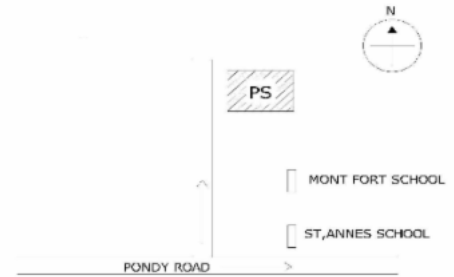

Google Map View

Polling Station Building Front View

Polling Station Front View

Cad View

Minimum Basic Facility (Please ✓)	Water	Ramp	Plug Points	Toilet	Health care
	✓	✓	✓	✓	✓

Key MAP View

1 பெயர் : சின்னப்பன் தந்தை பெயர்: அந்தோணி வீட்டு எண் : 1 வயது : 78 பாலினம் : ஆண் Photo is available	XYA1442524	2 பெயர் : அருள்மேரி கணவர் பெயர்: சின்னப்பன் வீட்டு எண் : 1 வயது : 75 பாலினம் : பெண் Photo is available	DYD1028091	3 பெயர் : பஞ்சாட்சாரம் தந்தை பெயர்: துரைசாமி வீட்டு எண் : 1 வயது : 69 பாலினம் : ஆண் Photo is available	XYA0065946
4 பெயர் : பூங்கொடி கணவர் பெயர்: பஞ்சாட்சாரம் வீட்டு எண் : 1 வயது : 57 பாலினம் : பெண் Photo is available	XYA0065953	5 பெயர் : சேவியர்பாபு தந்தை பெயர்: சின்னப்பன் வீட்டு எண் : 1 வயது : 50 பாலினம் : ஆண் Photo is available	DYD1103142	6 பெயர் : சேவியர்மனோகர் தந்தை பெயர்: சின்னப்பன் வீட்டு எண் : 1 வயது : 49 பாலினம் : ஆண் Photo is available	DYD1027929
7 பெயர் : சித்ரா கணவர் பெயர்: முருகன் வீட்டு எண் : 1 வயது : 49 பாலினம் : பெண் Photo is available	XYA0824235	8 பெயர் : மோகன்தாஸ் தந்தை பெயர்: அருணாசலம் வீட்டு எண் : 01 வயது : 49 பாலினம் : ஆண் Photo is available	DSK1201342	9 பெயர் : முருகன் தந்தை பெயர்: தேவராஜ் வீட்டு எண் : 1 வயது : 47 பாலினம் : ஆண் Photo is available	XYA0824110
10 பெயர் : சத்தியபிரியா கணவர் பெயர்: மோகன்தாஸ் வீட்டு எண் : 01 வயது : 47 பாலினம் : பெண் Photo is available	DSK9318601	11 பெயர் : திருமுருகன் தந்தை பெயர்: மோகன்தாஸ் வீட்டு எண் : 01 வயது : 20 பாலினம் : ஆண் Photo is available	XYA2084697	12 பெயர் : சுரேஷ் தந்தை பெயர்: மணி வீட்டு எண் : 1-33 வயது : 43 பாலினம் : ஆண் Photo is available	XYA0065847
13 பெயர் : அற்புதராஜ் தந்தை பெயர்: செல்லையா வீட்டு எண் : 2 வயது : 66 பாலினம் : ஆண் Photo is available	XYA1442532	14 பெயர் : ஜெசிகலா கணவர் பெயர்: அற்புதராஜ் வீட்டு எண் : 2 வயது : 56 பாலினம் : பெண் Photo is available	XYA1442540	15 பெயர் : கோகுல் தந்தை பெயர்: ரவி வீட்டு எண் : 2A வயது : 27 பாலினம் : ஆண் Photo is available	XYA1172212
16 பெயர் : கௌதம் தந்தை பெயர்: நக்கீரன் வீட்டு எண் : 3 வயது : 34 பாலினம் : ஆண் Photo is available	XYA0613513	17 பெயர் : தாரா பேகம் கணவர் பெயர்: சாந்த சற்குணதாஸ் வீட்டு எண் : 3-57 வயது : 68 பாலினம் : பெண் Photo is available	XYA0065979	18 பெயர் : பாணு தந்தை பெயர்: சாந்த சற்குணதாஸ் வீட்டு எண் : 3-57 வயது : 47 பாலினம் : பெண் Photo is available	XYA0065995
19 பெயர் : பிரகாஷ் தந்தை பெயர்: சாந்தசற்குணதாஸ் வீட்டு எண் : 3-57 வயது : 44 பாலினம் : ஆண் Photo is available	XYA0065664	20 பெயர் : ஆனந்த ராஜ் தந்தை பெயர்: சாந்த சற்குணதாஸ் வீட்டு எண் : 3-57 வயது : 39 பாலினம் : ஆண் Photo is available	XYA0065987	21 பெயர் : நக்கீரன் தந்தை பெயர்: ராமலிங்கம் வீட்டு எண் : 3A வயது : 62 பாலினம் : ஆண் Photo is available	XYA0066357
22 பெயர் : ஜெயலட்சுமி கணவர் பெயர்: நக்கீரன் வீட்டு எண் : 3A வயது : 58 பாலினம் : பெண் Photo is available	XYA0066365	23 பெயர் : சித்தார்த் தந்தை பெயர்: நக்கீரன் வீட்டு எண் : 3ஏ வயது : 24 பாலினம் : ஆண் Photo is available	XYA1940063	24 பெயர் : சுப்பிரமணி தந்தை பெயர்: கோபால் வீட்டு எண் : 4 வயது : 59 பாலினம் : ஆண் Photo is available	XYA1442557
25 பெயர் : முகம்மது காசிம் தந்தை பெயர்: சம்சுதீன் வீட்டு எண் : 4 வயது : 54 பாலினம் : ஆண் Photo is available	DYD2802585	26 பெயர் : சித்திகா கணவர் பெயர்: முகமதுகாசிம் வீட்டு எண் : 4 வயது : 43 பாலினம் : பெண் Photo is available	DYD2802601	27 பெயர் : முகம்மது இஜாஸ் மு தந்தை பெயர்: முகமது காசிம் சம்சுதீன் வீட்டு எண் : 4 வயது : 21 பாலினம் : ஆண் Photo is available	XYA2076594
28 பெயர் : துரைசாமி தந்தை பெயர்: கங்காபால் வீட்டு எண் : 5 வயது : 76 பாலினம் : ஆண் Photo is available	XYA1442573	29 பெயர் : அண்ணாதுரை தந்தை பெயர்: சுப்ரமணி வீட்டு எண் : 5 வயது : 59 பாலினம் : ஆண் Photo is available	DYD2228799	30 பெயர் : சத்தியாதேவி கணவர் பெயர்: அண்ணாதுரை வீட்டு எண் : 5 வயது : 50 பாலினம் : பெண் Photo is available	DYD2304385