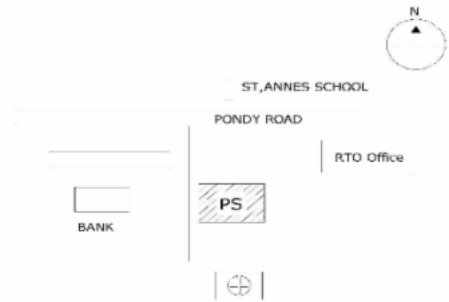

Google Map View

Polling Station Building Front View

POLLING Station Front View

Cad View

Key MAP View

Minimum Basic Facility (Please ✓)	Water	Ramp	Plug Points	Toilet	Health care
	✓	✓	✓	✓	✓

1 பெயர் : பொன்னம்மாள் கணவர் பெயர் : ஜனார்தனன் வீட்டு எண் : 1 வயது : 57 பாலினம் : பெண் Photo is available	XYA1155555	2 பெயர் : சதிஸ்குமார் தந்தை பெயர் : பூசனம் வீட்டு எண் : 1 வயது : 56 பாலினம் : ஆண் Photo is available	DYD2832814	3 பெயர் : சக்திதேவி தந்தை பெயர் : மோகன் வீட்டு எண் : 1 வயது : 42 பாலினம் : பெண் Photo is available	DYD2715837
4 பெயர் : சுரேஷ் தந்தை பெயர் : மோகன் வீட்டு எண் : 1 வயது : 42 பாலினம் : ஆண் Photo is available	XYA1165273	5 பெயர் : ச குளோரியா தேவகிருபை தந்தை பெயர் : சதீஷ்குமார் வீட்டு எண் : 01 வயது : 20 பாலினம் : பெண் Photo is available	XYA2164879	6 பெயர் : இந்திராணி கணவர் பெயர் : சீனிவாசன் வீட்டு எண் : 1/1 வயது : 76 பாலினம் : பெண் Photo is available	XYA1164136
7 பெயர் : கமலா கணவர் பெயர் : சீனிவாசன் வீட்டு எண் : 1/1 வயது : 75 பாலினம் : பெண் Photo is available	XYA1164177	8 பெயர் : பானுமதி கணவர் பெயர் : நடராஜன் வீட்டு எண் : 1/1 வயது : 64 பாலினம் : பெண் Photo is available	XYA1167006	9 பெயர் : கார்த்திக் தந்தை பெயர் : மோகன் வீட்டு எண் : 1-1 வயது : 43 பாலினம் : ஆண் Photo is available	XYA1165240
10 பெயர் : சுப்பராயலு தந்தை பெயர் : கோவிந்தசாமி வீட்டு எண் : 1C வயது : 66 பாலினம் : ஆண் Photo is available	XYA1451491	11 பெயர் : குமாரி கணவர் பெயர் : சுப்பராயலு வீட்டு எண் : 1C வயது : 61 பாலினம் : பெண் Photo is available	XYA1451509	12 பெயர் : சங்கீதா தந்தை பெயர் : சுப்பராயலு வீட்டு எண் : 1C வயது : 44 பாலினம் : பெண் Photo is available	DYD2832830
13 பெயர் : சுரேஷ் தந்தை பெயர் : சுப்பராயலு வீட்டு எண் : 1C வயது : 39 பாலினம் : ஆண் Photo is available	DYD2832822	14 பெயர் : செல்வி தந்தை பெயர் : ஏழுமலை வீட்டு எண் : 1E வயது : 53 பாலினம் : பெண் Photo is available	XYA1451517	15 பெயர் : ராஜலட்சுமி கணவர் பெயர் : குமார் வீட்டு எண் : 2 வயது : 64 பாலினம் : பெண் Photo is available	DYD2521250
S 16 பெயர் : ராஜா தந்தை பெயர் : ஆலியப்பன் வீட்டு எண் : 2 வயது : 48 பாலினம் : ஆண் DELETED Photo is available	XYA1058304	17 பெயர் : விஜயபாலன் குமார் தந்தை பெயர் : குமார் வீட்டு எண் : 2 வயது : 44 பாலினம் : ஆண் Photo is available	DYD2521268	18 பெயர் : சந்திரா கணவர் பெயர் : பலராம் வீட்டு எண் : 6 வயது : 76 பாலினம் : பெண் Photo is available	XYA1451525
19 பெயர் : குமார் தந்தை பெயர் : பலராம் வீட்டு எண் : 6 வயது : 55 பாலினம் : ஆண் Photo is available	XYA1451533	20 பெயர் : கவிதா கணவர் பெயர் : குமார் வீட்டு எண் : 6 வயது : 52 பாலினம் : பெண் Photo is available	DYD2276665	21 பெயர் : சிவா தந்தை பெயர் : பலராமன் வீட்டு எண் : 6 வயது : 52 பாலினம் : ஆண் Photo is available	DYD2905552
22 பெயர் : ஜெயந்தி கணவர் பெயர் : சிவா வீட்டு எண் : 6 வயது : 50 பாலினம் : பெண் Photo is available	DYD2276683	23 பெயர் : பிரவின் தந்தை பெயர் : சிவா வீட்டு எண் : 6/43 வயது : 22 பாலினம் : ஆண் Photo is available	XYA1941814	24 பெயர் : சித்ரா கணவர் பெயர் : முருகன் வீட்டு எண் : 6-43ஏ வயது : 42 பாலினம் : பெண் Photo is available	XYA1167428
25 பெயர் : அன்பழகன் தந்தை பெயர் : சாமிநாதன் வீட்டு எண் : 6A வயது : 49 பாலினம் : ஆண் Photo is available	XYA0471557	26 பெயர் : ஆஷா கணவர் பெயர் : அன்பழகன் வீட்டு எண் : 6A வயது : 44 பாலினம் : பெண் Photo is available	XYA0471565	27 பெயர் : சண்முகபிரியா தந்தை பெயர் : நித்தியானந்தம் வீட்டு எண் : 6A வயது : 31 பாலினம் : பெண் Photo is available	XYA0969725
28 பெயர் : தன்ராஜ் தந்தை பெயர் : வேலு வீட்டு எண் : 8 வயது : 63 பாலினம் : ஆண் Photo is available	XYA1451541	29 பெயர் : அமுதா கணவர் பெயர் : தன்ராஜ் வீட்டு எண் : 8 வயது : 59 பாலினம் : பெண் Photo is available	DYD2905545	30 பெயர் : பாலாஜி இதரர் பெயர் : தன்ராஜ் வீட்டு எண் : 8 வயது : 33 பாலினம் : ஆண் Photo is available	XYA0423111