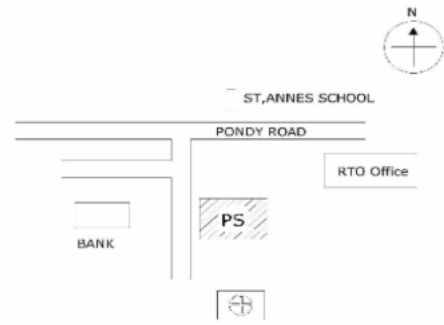

Google Map View

Polling Station Building Front View

Polling Station Front View

Cad View

Key MAP View

Minimum Basic Facility (Please ✓)	Water	Ramp	Plug Points	Toilet	Health care
	✓	✓	✓	✓	✓

சட்டமன்றத் தொகுதியின் எண் மற்றும் பெயர் : 72-திண்டிவனம்
பிரிவு எண் மற்றும் பெயர் 1-திண்டிவனம் (ந), வார்டு 21ஜெயபுரம் முதல் தெரு