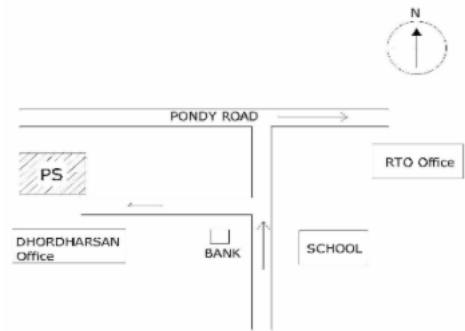

Key MAP View