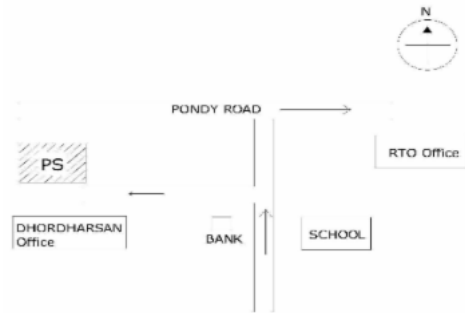

Google Map View

Polling Station Building Front View

Polling Station Front View

Cad View

Key MAP View

Minimum Basic Facility (Please ✓)	Water	Ramp	Plug Points	Toilet	Health care
	✓	✓	✓	✓	✓

1 பெயர் : ராமதாஸ் தந்தை பெயர்: பலராமன் வீட்டு எண் : 1 வயது : 71 பாலினம் : ஆண் Photo is available	XYA1478189	2 பெயர் : நீலா கணவர் பெயர்: சிடிபாபு வீட்டு எண் : 1 வயது : 65 பாலினம் : பெண் Photo is available	DYD1042944	3 பெயர் : கெஜலட்சுமி கணவர் பெயர்: ராமதாஸ் வீட்டு எண் : 1 வயது : 61 பாலினம் : பெண் Photo is available	XYA1478197
4 பெயர் : கலைச்செல்வன் தந்தை பெயர்: கலியபெருமாள் வீட்டு எண் : 1 வயது : 59 பாலினம் : ஆண் Photo is available	XYA0362814	5 பெயர் : காமராஜ் தந்தை பெயர்: தயாளன் வீட்டு எண் : 1 வயது : 49 பாலினம் : ஆண் Photo is available	XYA1882406	6 பெயர் : ஹரிணி கணவர் பெயர்: மன்மதன் வீட்டு எண் : 1 வயது : 46 பாலினம் : பெண் Photo is available	XYA0070326
7 பெயர் : ஜனார்த்தனன் தந்தை பெயர்: சிடிபாபு வீட்டு எண் : 1 வயது : 44 பாலினம் : ஆண் Photo is available	XYA0070334	8 பெயர் : பிரசன்னமூர்த்தி தந்தை பெயர்: ராமதாஸ் வீட்டு எண் : 1 வயது : 39 பாலினம் : ஆண் Photo is available	DYD2824779	9 பெயர் : பிரீத்தா கணவர் பெயர்: பிரசன்னமூர்த்தி வீட்டு எண் : 1 வயது : 38 பாலினம் : பெண் Photo is available	XYA1099001
10 பெயர் : ஸ்ரீபத்மநாபன் ராமதாஸ் தந்தை பெயர்: ராமதாஸ் வீட்டு எண் : 1 வயது : 37 பாலினம் : ஆண் Photo is available	DYD2903466	11 பெயர் : ஜான் ஹரியூபர்ட் பா தந்தை பெயர்: பாக்கியராஜ் வீட்டு எண் : 1 வயது : 33 பாலினம் : ஆண் Photo is available	XYA0423590	12 பெயர் : சுஜிதா கணவர் பெயர்: ஸ்ரீபத்மநாபன் வீட்டு எண் : 1 வயது : 32 பாலினம் : பெண் Photo is available	XYA1897636
13 பெயர் : ஆதித்ய சாய் சுந்தர் தந்தை பெயர்: கணேசன் வீட்டு எண் : 1 வயது : 21 பாலினம் : ஆண் Photo is available	XYA2006179	14 பெயர் : நந்தினி தந்தை பெயர்: ஸ்ரீமுகுகன் வீட்டு எண் : 1/2 வயது : 26 பாலினம் : பெண் Photo is available	XYA1094085	15 பெயர் : மன்மதன் தந்தை பெயர்: மாலைமணி வீட்டு எண் : 1/8 வயது : 47 பாலினம் : ஆண் Photo is available	XYA1989979
16 பெயர் : சாந்தி கணவர் பெயர்: கமலக்கண்ணன் வீட்டு எண் : 2 வயது : 59 பாலினம் : பெண் Photo is available	XYA1478205	17 பெயர் : செந்தில்குமார் தந்தை பெயர்: முத்துகுமாரசாமி வீட்டு எண் : 2 வயது : 59 பாலினம் : ஆண் Photo is available	XYA1478213	18 பெயர் : முருகன் தந்தை பெயர்: சீனிவாசன் வீட்டு எண் : 2 வயது : 57 பாலினம் : ஆண் Photo is available	DYD1116615
19 பெயர் : கஸ்தூரி கணவர் பெயர்: முருகன் வீட்டு எண் : 2 வயது : 54 பாலினம் : பெண் Photo is available	XYA1478221	20 பெயர் : கிருபாகரன் தந்தை பெயர்: கமலக்கண்ணன் வீட்டு எண் : 2 வயது : 43 பாலினம் : ஆண் Photo is available	DYD2906568	21 பெயர் : மகேந்திரன் தந்தை பெயர்: கமலக்கண்ணன் வீட்டு எண் : 2 வயது : 38 பாலினம் : ஆண் Photo is available	DYD2906576
22 பெயர் : இந்துமதி தந்தை பெயர்: ராமசந்தரன் வீட்டு எண் : 2/1 வயது : 34 பாலினம் : பெண் Photo is available	XYA2040004	23 பெயர் : பரணிசந்தர் தந்தை பெயர்: முருகன் வீட்டு எண் : 2/1 வயது : 23 பாலினம் : ஆண் Photo is available	XYA1882430	24 பெயர் : கமலக்கண்ணன் தந்தை பெயர்: சீனுவாசன் வீட்டு எண் : 2-2 வயது : 65 பாலினம் : ஆண் Photo is available	XYA0070342
25 பெயர் : ஜேம்ஸ் தந்தை பெயர்: மோசஸ் வீட்டு எண் : 3 வயது : 75 பாலினம் : ஆண் Photo is available	XYA1478239	26 பெயர் : இராஜேந்திரன் தந்தை பெயர்: செங்கல்வராயா வீட்டு எண் : 3 வயது : 70 பாலினம் : ஆண் Photo is available	XYA0615351	27 பெயர் : குணசேகரன் தந்தை பெயர்: சுந்தரம் வீட்டு எண் : 3 வயது : 67 பாலினம் : ஆண் Photo is available	XYA0247643
28 பெயர் : செல்வராணி கணவர் பெயர்: ஜேம்ஸ் வீட்டு எண் : 3 வயது : 64 பாலினம் : பெண் Photo is available	XYA1478247	29 பெயர் : லதா கணவர் பெயர்: இராஜேந்திரன் வீட்டு எண் : 3 வயது : 63 பாலினம் : பெண் Photo is available	XYA0069641	30 பெயர் : சந்தனலட்சுமி கணவர் பெயர்: குணசேகரன் வீட்டு எண் : 3 வயது : 52 பாலினம் : பெண் Photo is available	XYA0247650