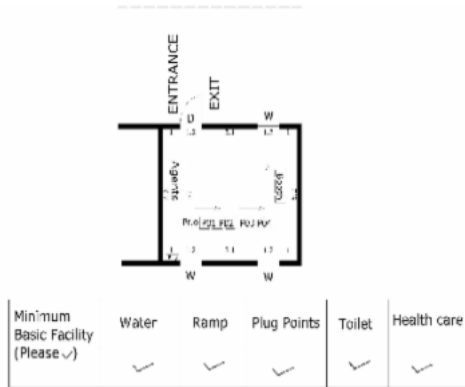

Google Map View

Polling Station Building Front View

Polling Station Front View

Cad View

Key MAP View

சட்டமன்றத் தொகுதியின் எண் மற்றும் பெயர் : 72-திண்டிவனம்
பிரிவு எண் மற்றும் பெயர் 1-சிங்கனூர் (வ.கி) & (ஊ), மாரியம்மன் கோயில்தெரு