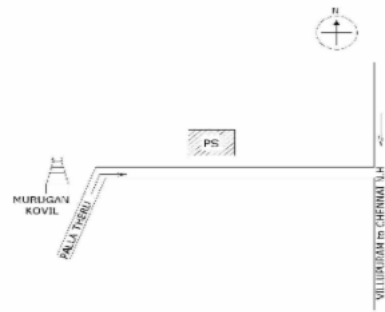

**4. வாக்காளர்களின் எண்ணிக்கை**

தொடங்கும் வரிசை எண்	முடியும் வரிசை எண்.	நிகர வாக்காளர்களின் எண்ணிக்கை			
		ஆண்	பெண்	மூன்றாம் பாலினம்	மொத்தம்
1	785	385	398	0	783

கையொப்பம்

Nazri Naksha

Google Map View

Polling Station Building Front View

Polling Station Front View

Cad View

Key MAP View

Minimum Basic Facility (Please ✓)	Water	Ramp	Plug Points	Toilet	Health care
	✓	✓	✓	✓	✓

சட்டமன்றத் தொகுதியின் எண் மற்றும் பெயர் : 72-திண்டிவனம்  
பிரிவு எண் மற்றும் பெயர் 1-தென்பசார் (வ.கி) & (ஊ), தேசிய நெடுஞ்சாலை