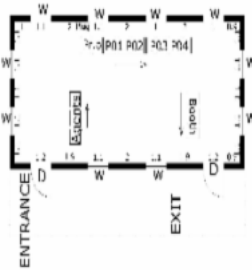

Polling Station Front View

Cad View

Key MAP View

Minimum Basic Facility (Please ✓)	Water	Ramp	Plug Points	Toilet	Health care
	✓	✓	✓	✓	✓

சட்டமன்றத் தொகுதியின் எண் மற்றும் பெயர் : 72-திண்டிவனம்  
பிரிவு எண் மற்றும் பெயர் 1-தென்பசார் (வ.கி) & (ஊ), தேசிய நெடுஞ்சாலை