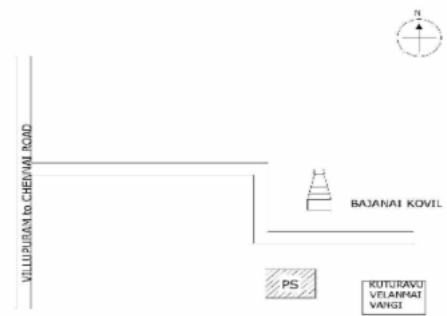

Polling Station Front View

Cad View

Key MAP View

Minimum Basic Facility (Please ✓)	Water	Ramp	Plug Points	Toilet	Health care
	✓	✓	✓	✓	✓

சட்டமன்றத் தொகுதியின் எண் மற்றும் பெயர் : 72-திண்டிவனம்
பிரிவு எண் மற்றும் பெயர் 1-ஜக்காம்பேட்டை (வ.கி) & (உஊ), பஜனை கோயில் தெரு