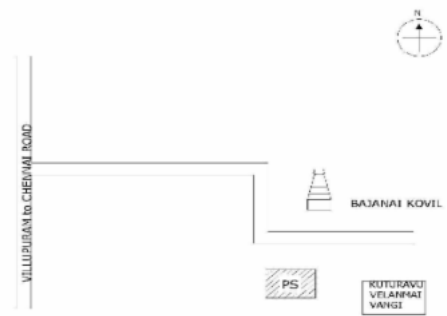

Google Map View

Polling Station Building Front View

Polling Station Front View

Cad View

Key MAP View

1 பெயர் : ஹரிதாஸ் தாயின் பெயர் : நாகவல்லி வீட்டு எண் : 1 வயது : 23 பாலினம் : ஆண் Photo is available	XYA1991306	2 பெயர் : குமரன் தந்தை பெயர் : மோகன் வீட்டு எண் : 1-94 வயது : 39 பாலினம் : ஆண் Photo is available	XYA0074187	3 பெயர் : அபிஷா தந்தை பெயர் : ஜெயராஜ் வீட்டு எண் : 30 வயது : 24 பாலினம் : பெண் Photo is available	XYA1866680
4 பெயர் : வசந்தி கணவர் பெயர் : முத்து வீட்டு எண் : 55 வயது : 33 பாலினம் : பெண் Photo is available	XYA0826040	5 பெயர் : விஜி தந்தை பெயர் : சாரங்கபாணி வீட்டு எண் : 56 வயது : 43 பாலினம் : ஆண் Photo is available	XYA0826081	6 பெயர் : முத்து தந்தை பெயர் : சிவனந்தம் வீட்டு எண் : 56 வயது : 37 பாலினம் : ஆண் Photo is available	XYA0825984
7 பெயர் : செல்வம் தந்தை பெயர் : முனுசாமி வீட்டு எண் : 59 வயது : 66 பாலினம் : ஆண் Photo is available	XYA0825943	8 பெயர் : வேல் முருகன் தந்தை பெயர் : முனியாண்டி வீட்டு எண் : 59 வயது : 39 பாலினம் : ஆண் Photo is available	XYA0825919	9 பெயர் : சஞ்சீவி தந்தை பெயர் : குப்பன் வீட்டு எண் : 59 வயது : 39 பாலினம் : ஆண் Photo is available	XYA0825968
10 பெயர் : விஜி தந்தை பெயர் : ரங்கநாதன் வீட்டு எண் : 59 வயது : 35 பாலினம் : ஆண் Photo is available	XYA0825950	11 பெயர் : செளந்தர்யா தந்தை பெயர் : வெள்ளிமுத்து வீட்டு எண் : 59 வயது : 30 பாலினம் : பெண் Photo is available	XYA0825976	12 பெயர் : கலைவாணி கணவர் பெயர் : பிரகாஷ் வீட்டு எண் : 80 வயது : 38 பாலினம் : பெண் Photo is available	XYA1025584
13 பெயர் : மணிகண்டன் தந்தை பெயர் : மண்ணாங்கட்டி வீட்டு எண் : 80 வயது : 28 பாலினம் : ஆண் Photo is available	XYA1025543	14 பெயர் : நித்யா கணவர் பெயர் : மணிகண்டன் வீட்டு எண் : 80சி வயது : 25 பாலினம் : பெண் Photo is available	XYA2166932	15 பெயர் : ராஜராஜசோழன் பொ தந்தை பெயர் : பொய்யாது வீட்டு எண் : 82 வயது : 52 பாலினம் : ஆண் Photo is available	DYD1055185
16 பெயர் : தனலக்ஷ்மி கணவர் பெயர் : ராஜராஜசோழன் வீட்டு எண் : 82 வயது : 46 பாலினம் : பெண் Photo is available	DYD2637833	17 பெயர் : பூபதி தாயின் பெயர் : தேவி வீட்டு எண் : 82 வயது : 21 பாலினம் : ஆண் Photo is available	XYA1991470	18 பெயர் : தவமணி கணவர் பெயர் : விஜயகுமார் வீட்டு எண் : 82A வயது : 70 பாலினம் : பெண் Photo is available	XYA0074153
19 பெயர் : கதிர்வேல் தந்தை பெயர் : கோபால் வீட்டு எண் : 83 வயது : 77 பாலினம் : ஆண் Photo is available	XYA1474030	20 பெயர் : மேனகா கணவர் பெயர் : கதிர்வேல் வீட்டு எண் : 83 வயது : 72 பாலினம் : பெண் Photo is available	XYA1474048	21 பெயர் : சரோசா கணவர் பெயர் : அங்கப்பன் வீட்டு எண் : 84 வயது : 57 பாலினம் : பெண் Photo is available	DYD1055037
22 பெயர் : அனிதா கணவர் பெயர் : கார்த்திகேயன் வீட்டு எண் : 84 வயது : 37 பாலினம் : பெண் Photo is available	XYA0759175	23 பெயர் : மதி தந்தை பெயர் : கதிர்வேல் வீட்டு எண் : 85 வயது : 56 பாலினம் : ஆண் Photo is available	DYD1055078	24 பெயர் : ரோகினி கணவர் பெயர் : மதி வீட்டு எண் : 85 வயது : 53 பாலினம் : பெண் Photo is available	DYD1055094
25 பெயர் : கோபாலகிருஷ்ணன் தந்தை பெயர் : மதியழகன் வீட்டு எண் : 85 வயது : 29 பாலினம் : ஆண் Photo is available	XYA0867101	26 பெயர் : நாகராஜி தந்தை பெயர் : கதிர்வேல் வீட்டு எண் : 86 வயது : 54 பாலினம் : ஆண் Photo is available	DYD1055623	27 பெயர் : சித்ரா கணவர் பெயர் : நாகராஜி வீட்டு எண் : 86 வயது : 51 பாலினம் : பெண் Photo is available	DYD1157478
28 பெயர் : வி ஜமுனா கணவர் பெயர் : ஜெ விஜயகுமார் வீட்டு எண் : 86 வயது : 38 பாலினம் : பெண் Photo is available	XYA2149052	29 பெயர் : தமிழரசன் தந்தை பெயர் : நாகராஜ் வீட்டு எண் : 86 வயது : 24 பாலினம் : ஆண் Photo is available	XYA1861004	30 பெயர் : வி மோனிஷா தந்தை பெயர் : ஜெ விஜயகுமார் வீட்டு எண் : 86 வயது : 19 பாலினம் : பெண் Photo is available	XYA2149060