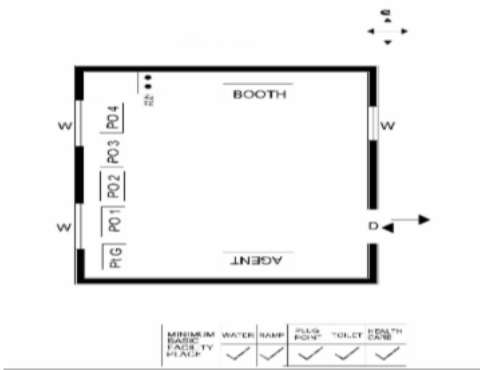

Google Map View

Polling Station Building Front View

Polling Station Front View

Cad View

Key MAP View

1 பெயர் : ஹரிதாஸ் தாயின் பெயர் : நாகவல்லி வீட்டு எண் : 1 வயது : 23 பாலினம் : ஆண் Photo is available	XYA1991306	2 பெயர் : குமரன் தந்தை பெயர் : மோகன் வீட்டு எண் : 1-94 வயது : 39 பாலினம் : ஆண் Photo is available	XYA0074187	3 பெயர் : அபிஷா தந்தை பெயர் : ஜெயராஜ் வீட்டு எண் : 30 வயது : 24 பாலினம் : பெண் Photo is available	XYA1866680
4 பெயர் : வசந்தி கணவர் பெயர் : முத்து வீட்டு எண் : 55 வயது : 33 பாலினம் : பெண் Photo is available	XYA0826040	5 பெயர் : விஜி தந்தை பெயர் : சாரங்கபாணி வீட்டு எண் : 56 வயது : 43 பாலினம் : ஆண் Photo is available	XYA0826081	6 பெயர் : முத்து தந்தை பெயர் : சிவனந்தம் வீட்டு எண் : 56 வயது : 37 பாலினம் : ஆண் Photo is available	XYA0825984
7 பெயர் : செல்வம் தந்தை பெயர் : முனுசாமி வீட்டு எண் : 59 வயது : 66 பாலினம் : ஆண் Photo is available	XYA0825943	8 பெயர் : வேல் முருகன் தந்தை பெயர் : முனியாண்டி வீட்டு எண் : 59 வயது : 39 பாலினம் : ஆண் Photo is available	XYA0825919	9 பெயர் : சஞ்சீவி தந்தை பெயர் : குப்பன் வீட்டு எண் : 59 வயது : 39 பாலினம் : ஆண் Photo is available	XYA0825968
10 பெயர் : விஜி தந்தை பெயர் : ரங்கநாதன் வீட்டு எண் : 59 வயது : 35 பாலினம் : ஆண் Photo is available	XYA0825950	11 பெயர் : செளந்தர்யா தந்தை பெயர் : வெள்ளிமுத்து வீட்டு எண் : 59 வயது : 30 பாலினம் : பெண் Photo is available	XYA0825976	12 பெயர் : கலைவாணி கணவர் பெயர் : பிரகாஷ் வீட்டு எண் : 80 வயது : 38 பாலினம் : பெண் Photo is available	XYA1025584
13 பெயர் : மணிகண்டன் தந்தை பெயர் : மண்ணாங்கட்டி வீட்டு எண் : 80 வயது : 28 பாலினம் : ஆண் Photo is available	XYA1025543	14 பெயர் : நித்யா கணவர் பெயர் : மணிகண்டன் வீட்டு எண் : 80சி வயது : 25 பாலினம் : பெண் Photo is available	XYA2166932	15 பெயர் : ராஜராஜசோழன் பொ தந்தை பெயர் : பொய்யாது வீட்டு எண் : 82 வயது : 52 பாலினம் : ஆண் Photo is available	DYD1055185
16 பெயர் : தனலக்ஷ்மி கணவர் பெயர் : ராஜராஜசோழன் வீட்டு எண் : 82 வயது : 46 பாலினம் : பெண் Photo is available	DYD2637833	17 பெயர் : பூபதி தாயின் பெயர் : தேவி வீட்டு எண் : 82 வயது : 21 பாலினம் : ஆண் Photo is available	XYA1991470	18 பெயர் : தவமணி கணவர் பெயர் : விஜயகுமார் வீட்டு எண் : 82A வயது : 70 பாலினம் : பெண் Photo is available	XYA0074153
19 பெயர் : கதிர்வேல் தந்தை பெயர் : கோபால் வீட்டு எண் : 83 வயது : 77 பாலினம் : ஆண் Photo is available	XYA1474030	20 பெயர் : மேனகா கணவர் பெயர் : கதிர்வேல் வீட்டு எண் : 83 வயது : 72 பாலினம் : பெண் Photo is available	XYA1474048	21 பெயர் : சரோசா கணவர் பெயர் : அங்கப்பன் வீட்டு எண் : 84 வயது : 57 பாலினம் : பெண் Photo is available	DYD1055037
22 பெயர் : அனிதா கணவர் பெயர் : கார்த்திகேயன் வீட்டு எண் : 84 வயது : 37 பாலினம் : பெண் Photo is available	XYA0759175	23 பெயர் : மதி தந்தை பெயர் : கதிர்வேல் வீட்டு எண் : 85 வயது : 56 பாலினம் : ஆண் Photo is available	DYD1055078	24 பெயர் : ரோகினி கணவர் பெயர் : மதி வீட்டு எண் : 85 வயது : 53 பாலினம் : பெண் Photo is available	DYD1055094
25 பெயர் : கோபாலகிருஷ்ணன் தந்தை பெயர் : மதியழகன் வீட்டு எண் : 85 வயது : 29 பாலினம் : ஆண் Photo is available	XYA0867101	26 பெயர் : நாகராஜி தந்தை பெயர் : கதிர்வேல் வீட்டு எண் : 86 வயது : 54 பாலினம் : ஆண் Photo is available	DYD1055623	27 பெயர் : சித்ரா கணவர் பெயர் : நாகராஜி வீட்டு எண் : 86 வயது : 51 பாலினம் : பெண் Photo is available	DYD1157478
28 பெயர் : வி ஜமுனா கணவர் பெயர் : ஜெ விஜயகுமார் வீட்டு எண் : 86 வயது : 38 பாலினம் : பெண் Photo is available	XYA2149052	29 பெயர் : தமிழரசன் தந்தை பெயர் : நாகராஜ் வீட்டு எண் : 86 வயது : 24 பாலினம் : ஆண் Photo is available	XYA1861004	30 பெயர் : வி மோனிஷா தந்தை பெயர் : ஜெ விஜயகுமார் வீட்டு எண் : 86 வயது : 19 பாலினம் : பெண் Photo is available	XYA2149060