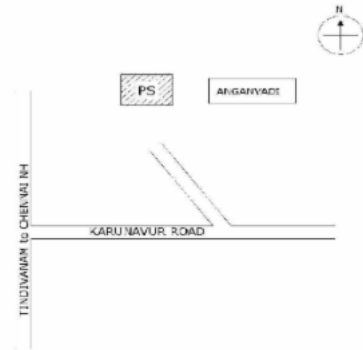

Polling Station Front View

Cad View

Key MAP View

Minimum Basic Facility (Please ✓)	Water	Ramp	Plug Points	Toilet	Health care
	✓	✓	✓	✓	✓

சட்டமன்றத் தொகுதியின் எண் மற்றும் பெயர் : 72-திண்டிவனம்
பிரிவு எண் மற்றும் பெயர் 1-கர்ணாவூர் (வ.கி) & ஜக்காம்பேட்டை (ஊ), மாரியம்மன் கோயில் தெரு